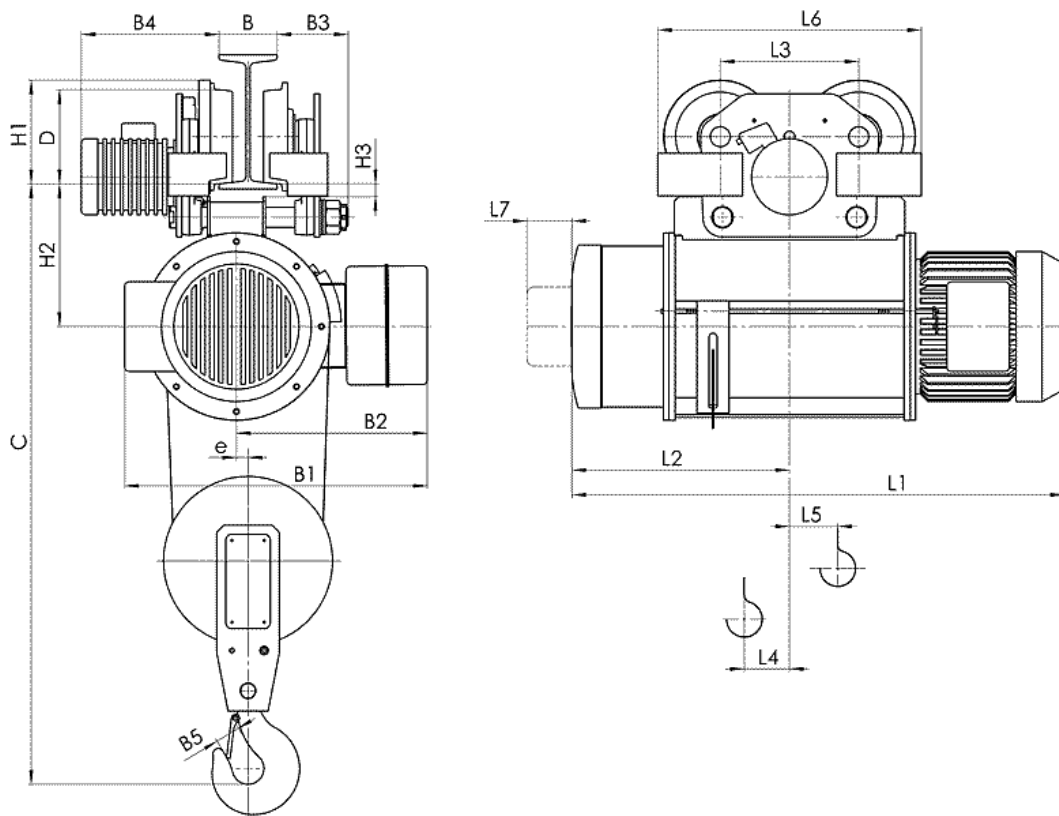

5460 с. Кръвеник, община Севлиево, област Габрово, България
тел / факс: 0035967302/375; GSM: 00359888/528382; E-mail: balkanskoecho@abv.bg

Електрически тельфер типа 13Т10616

Грузоподъемность 5 т, группа FEM 9.511- 2m,
Высота подъема 6 м,
Скорость подъема 8 м/мин,
Скорость передвижения – 20 м/мин,
Электродвигатель подъема: мощность 8 кВт,
Электродвигатель передвижения: мощность 0.37 кВт,
Напряжение питания - 380 Вт,
Частота - 50 Гц.
Температура эксплуатации – 20 + 40С,
Защита от падения груза, при отключении электроэнергии.
Термозащита электродвигателя на подъем,
Тормоза на подъем конический,
Тормоз на передвижение дисковый,
Ограничитель высоты подъема.
Степень защиты IP54.

Тип	Полиспаг 2/1		Размеры, мм																						
	Высота подъема, м	Грузоподъемность, кг	Скорость подъема м/мин				L2	L3	L4	L5	L6	L7	H1	H2	H3	B	B1	B2	B3	B4	B5	e	C	D	
			8	12	8/2	12/2																			
T106...	H1	6	5000	905	993	395	310	49	66	595	90	232	317	33	130... 150	675 682 ⁽¹⁾ 760 ⁽³⁾	430 508 ⁽²⁾	145... 125	300... 365	56	26	1380	210		
	H2	9		1010	1098	448																		75	82
	H3	12		1115	1203	500																		101	108