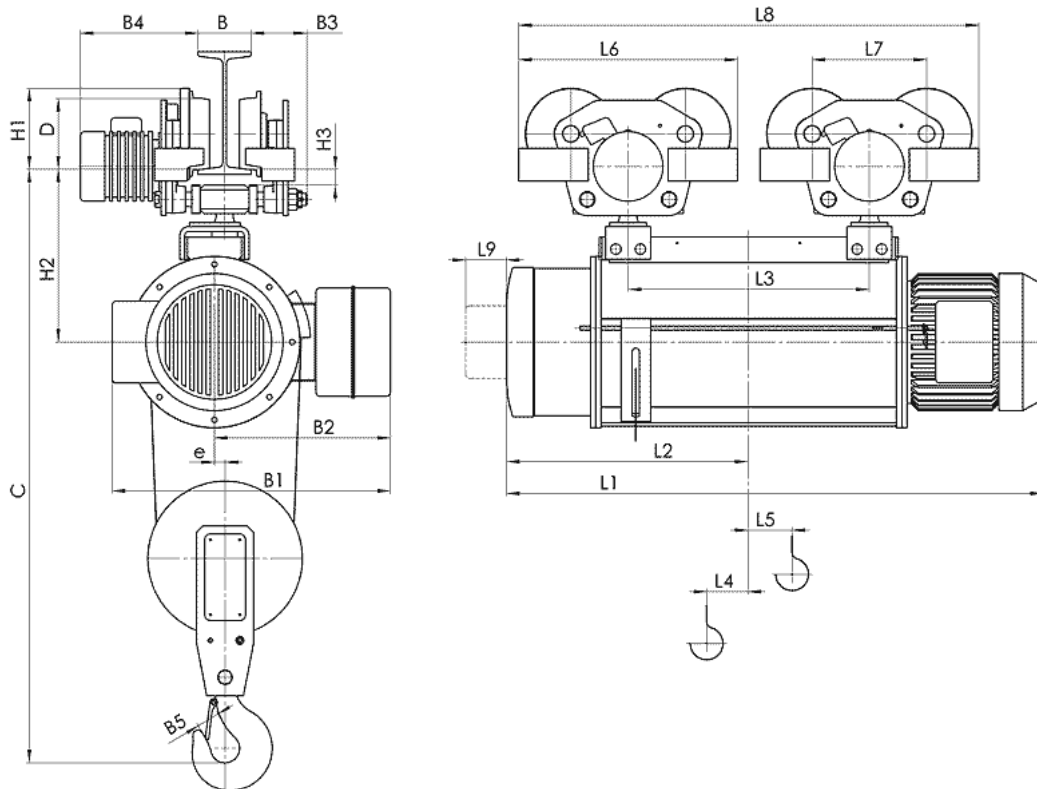

5460 с. Кръвеник, община Севлиево, област Габрово, България
 тел / факс: 0035967302/375; GSM: 00359888/528382; E-mail: balkanskoeho@abv.bg

Електрически тельфер типа 13Т10676

Грузоподъемность 5 т, группа FEM 9.511- 2m,
 Высота подъема 36 м,
 Скорость подъема 8 м/мин,
 Скорость передвижения – 20 м/мин,
 Электродвигатель подъема: мощность 12,5 кВт,
 Электродвигатель передвижения: мощность 2 x 0,25 кВт,
 Напряжение питания - 380 В
 Частота - 50 Гц.
 Температура эксплуатации – 20 + 40С,
 Защита от падения груза, при отключении электроэнергии.
 Термозащита электродвигателя на подъем,
 Тормоза на подъем конический,
 Тормоз на передвижение дисковый,
 Ограничитель высоты подъема.
 Степень защиты IP54.

Тип	Полиспаст 2/1		Размеры, мм																							
	Высота подъема, м	Грузоподъемность, кг	Скорость подъема м/мин				L2	L3	L4	L5	L6	L7	L8	L9	H1	H2	H3	B	B1	B2	B3	B4	B5	e	C	D
			8	12	8/2	12/2																				
Т106...	H4	18	5000	1325	1413	605	590	124	193	536	280	1146	90	200	410	37	130...	675	430	125...	270...	56	26	1575	175	
	H5	24		1535	1623	710	800	124	296			1356					150	682 ⁽¹⁾	508 ⁽²⁾	105	335					
	H6	30		1815	1903	850	1080	124	399			1616					760 ⁽³⁾	508 ⁽²⁾	105	335						
	H7	36		1963	1969	905	1095	99	462			536					280	1631	100	200	540					37