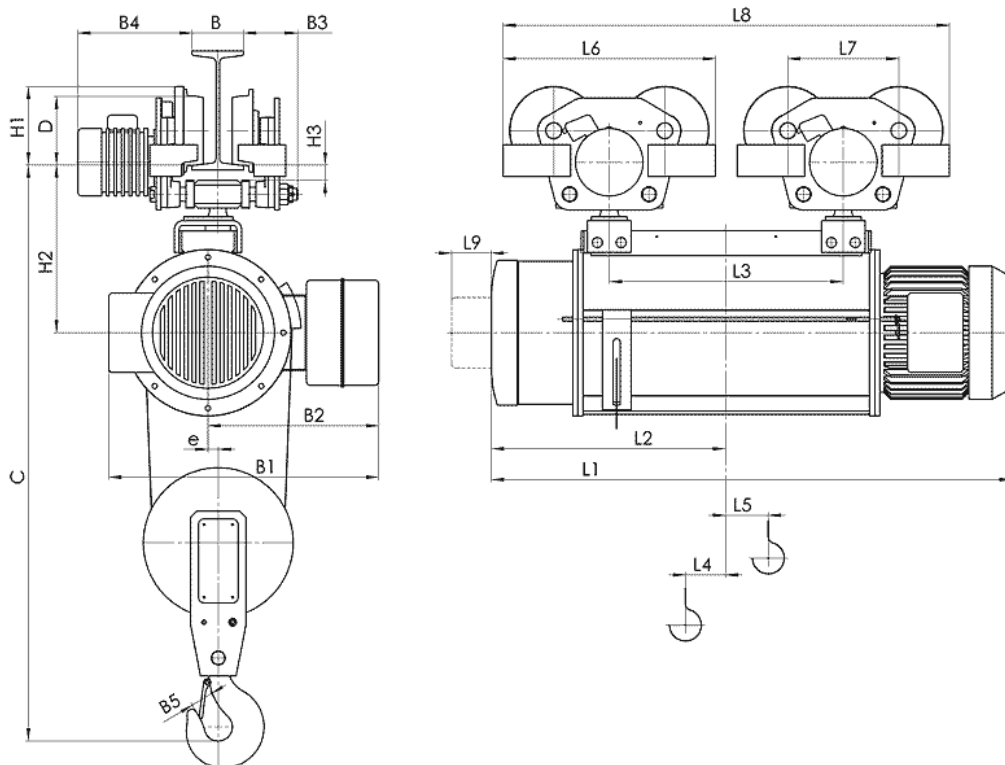

5460 с. Кръвеник, община Севлиево, област Габрово, България
 тел / факс: 0035967302/375; GSM: 00359888/528382; E-mail: balkanskoeho@abv.bg

Електрически тельфер типа 13Т10656

Грузоподъемность 5 т, группа FEM 9.511- 2m,
 Высота подъема 24 м,
 Скорость подъема 8 м/мин,
 Скорость передвижения – 20 м/мин,
 Электродвигатель подъема: мощность 8 кВт,
 Электродвигатель передвижения: мощность 2 x 0,25 кВт,
 Напряжение питания - 380 В
 Частота - 50 Гц.
 Температура эксплуатации – 20 + 40С,
 Защита от падения груза, при отключении электроэнергии.
 Термозащита электродвигателя на подъем,
 Тормоза на подъем конический,
 Тормоз на передвижение дисковый,
 Ограничитель высоты подъема.
 Степень защиты IP54.

Тип	Полиспаст 2/1		Размеры, mm																							
	Высота подъема, м	Грузоподъемность, kg	Скорость подъема m/min				L2	L3	L4	L5	L6	L7	L8	L9	H1	H2	H3	B	B1	B2	B3	B4	B5	e	C	D
			8	12	8/2	12/2																				
Т106...	H4	18	5000	1325	1413	605	590	124	193	536	280	1146	90	200	410	37	130...	675	430	125...	270...	56	26	1575	175	
	H5	24		1535	1623	710	800	124	296			1356					150	682 ⁽¹⁾	508 ⁽²⁾	105	335					
	H6	30		1815	1903	850	1080	124	399			1616					150	760 ⁽³⁾								
	H7	36		1963	1969	905	1095	99	462			536					280	1631	100	200	540					37