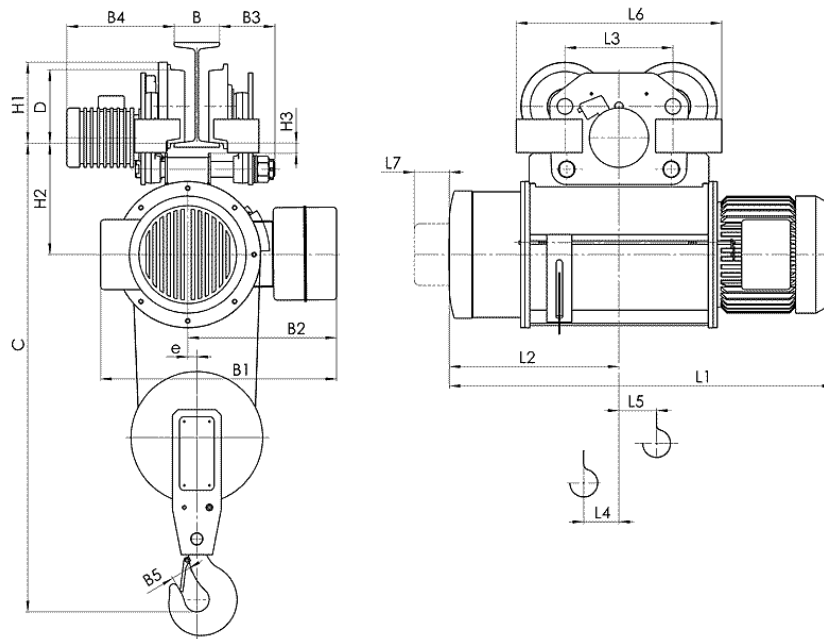

5460 с. Кръвеник, община Севлиево, област Габрово, България
 тел / факс: 0035967302/375; GSM: 00359888/528382; E-mail: balkanskoecho@abv.bg

Електрически тельфер типа 13Т10636

Грузоподъемность 5 т, группа FEM 9.511- 2m,
 Высота подъема 12 м,
 Скорость подъема 8 м/мин,
 Скорость передвижения – 20 м/мин,
 Электродвигатель подъема: мощность 8 кВт,
 Электродвигатель передвижения: мощность 0.37 кВт,
 Напряжение питания - 380 В
 Частота - 50 Гц.
 Температура эксплуатации – 20 + 40С,
 Защита от падения груза, при отключении электроэнергии.
 Термозащита электродвигателя на подъем,
 Тормоза на подъем конический,
 Тормоз на передвижение дисковый,
 Ограничитель высоты подъема.
 Степень защиты IP54.

Тип	Полиспаст 2/1		Размеры, мм																						
	Высота подъема, м	Грузоподъемность, кг	Скорость подъема м/мин				L2	L3	L4	L5	L6	L7	H1	H2	H3	B	B1	B2	B3	B4	B5	e	C	D	
			8	12	8/2	12/2																			
T106...	H1	6	5000	905	993	395	310	49	66	595	90	232	317	33	130... 150	675	430	145...	300...	56	26	1380	210		
	H2	9		1010	1098	448										75	82	682 ⁽¹⁾	508 ⁽²⁾					125	365
	H3	12		1115	1203	500										101	108	760 ⁽³⁾							