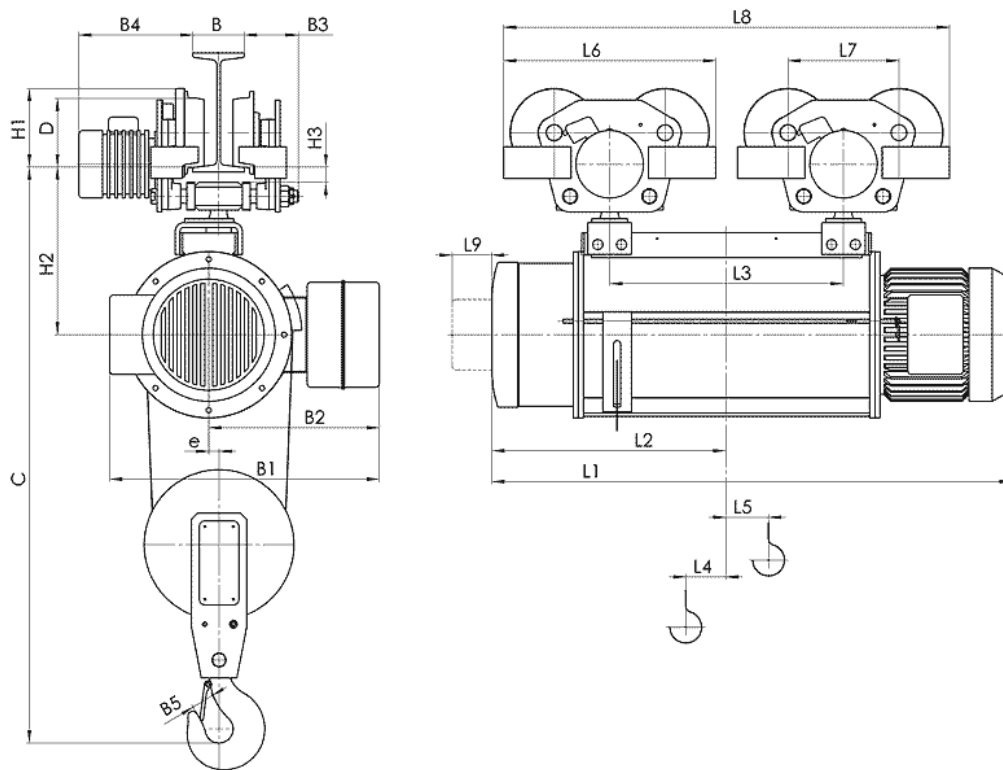

## Електрически тельфер типа 13Т 10546

Грузоподъемность 3.2 т, группа FEM 9.511- 2m,  
Высота подъема 18 м,  
Скорость подъема 8 м/мин,  
Скорость передвижения – 20 м/мин  
Электродвигатель подъема: мощность 4.5 кВт,  
Электродвигатель передвижения: мощность 2 x 0.25 кВт,  
Напряжение питания - 380 Вт,  
Частота - 50 Гц.  
Температура эксплуатации – 20 + 40С,  
Защита от падения груза, при отключении электроэнергии.  
Тормозащита электродвигателя на подъем,  
Тормоза на подъем конический,  
Тормоз на передвижение дисковый,  
Ограничитель высоты подъема.  
Степень защиты IP54.

Тип	Полиспаст 2/1		Размеры, mm																							
	Высота подъема, м	Грузоподъемность, kg	Скорость подъема m/min				L2	L3	L4	L5	L6	L7	L8	L9	H1	H2	H3	B	B1	B2	B3	B4	B5	e	C	D
			8	12	8/2	12/2																				
T105...	H4	18	3200	1306	1373	602	620	110	226	536	280	1156	80	200	360	37	130...	580	380	125...	270...	50	22	1310	175	
	H5	24		1526	1593	712	840	110	336			1376					606 <sup>(1)</sup>	442 <sup>(2)</sup>								105
	H6	30		1640	1728	762	905	75	398	1441	536	280	1441	90	200	410	37	130...	675	430	125...	270...	50	26	1385	175
	H7	36		1815	1903	850	1080	75	436	1616			682 <sup>(1)</sup>					508 <sup>(2)</sup>	105							