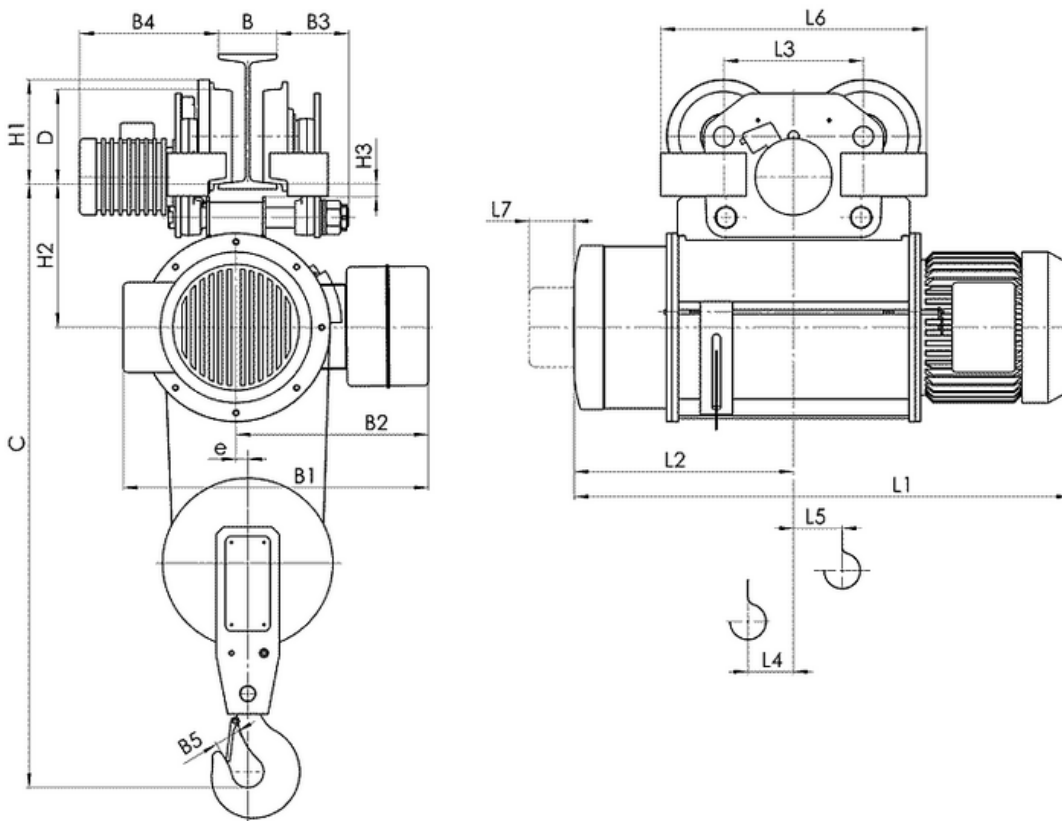

## Електрически тельфер типа 13Т 10536

Грузоподъемность 3.2 т, группа FEM 9.511- 2т,  
 Высота подъема 12 м,  
 Скорость подъема 8 м/мин,  
 Скорость передвижения – 20 м/мин  
 Электродвигатель подъема: мощность 4.5 кВт,  
 Электродвигатель передвижения: мощность 0.25 кВт,  
 Напряжение питания - 380 Вт,  
 Частота - 50 Гц.  
 Температура эксплуатации – 20 + 40С,  
 Защита от падения груза, при отключении электроэнергии.  
 Термозащита электродвигателя на подъем,  
 Тормоза на подъем конический,  
 Тормоз на передвижение дисковый,  
 Ограничитель высоты подъема.  
 Степень защиты IP54.

## Канатный электротельфер Т10 Передвигаемый одной тележкой, полиспаст 2/1

- (1) с микроподъемом
- (2) с ограничителем груза
- (3) с ограничителем груза и с микроподъемом

Тип	Полиспаст 2/1		Размеры, мм																						
	Высота подъема, м	Грузоподъемность, кг	Скорость подъема м/мин				L2	L3	L4	L5	L6	L7	H1	H2	H3	B	B1	B2	B3	B4	B5	e	C	D	
			8	12	8/2	12/2																			
T105...	H1	6	3200	856	923	377	280	82	89	536	80	200	272	42	130... 150	580 606 <sup>(1)</sup> 668 <sup>(3)</sup>	380 442 <sup>(2)</sup>	125... 105	270... 335	50	22	1200	175		
	H2	9		976	1043	437																		110	116
	H3	12		1086	1153	492																			