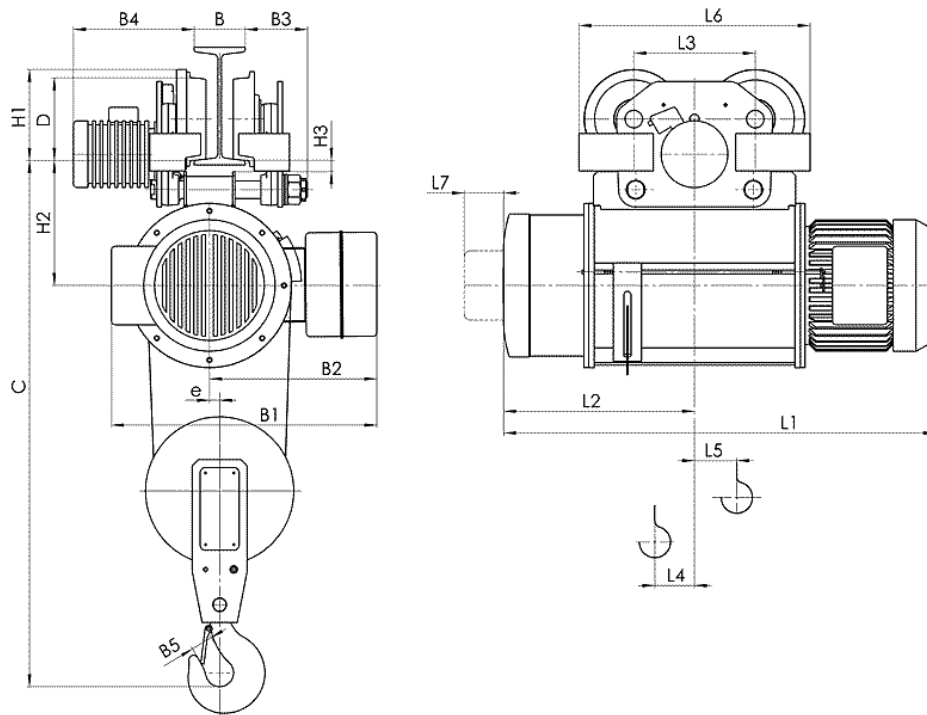

## Електрически тельфер типа 13Т 10426

Грузоподъемность 2.0 т, группа FEM 9.511- 2m,  
Высота подъема 9 м,  
Скорость подъема 8 м/мин,  
Скорость передвижения – 20 м/мин,  
Электродвигатель подъема: мощность 3,0 кВт,  
Электродвигатель передвижения: мощность 0,25 кВт,  
Напряжение питания - 380 В,  
Частота - 50Гц  
Температура эксплуатации – 20 + 40С,  
Защита от падения груза, при отключении электроэнергии.  
Термозащита электродвигателя на подъем,  
Тормоза на подъем конический,  
Тормоз на передвижение дисковый,  
Ограничитель высоты подъема.  
Степень защиты IP54.

Тип	Полиспаг 2/1		Размеры, mm																						
	Высота подъема, м	Грузоподъемность, kg	Скорость подъема m/min				L2	L3	L4	L5	L6	L7	H1	H2	H3	B	B1	B2	B3	B4	B5	e	C	D	
			8	12	8/2	12/2																			
T104...	H1	6	2000	816	880	362	280	45	51	536	80	200	272	42	130... 150	580 606 <sup>(1)</sup> 668 <sup>(3)</sup>	380 442 <sup>(2)</sup>	125... 105	270... 335	45	22	1120	175		
	H2	9		926	990	417																		73	79
	H3	12		1026	1090	467																		96	104