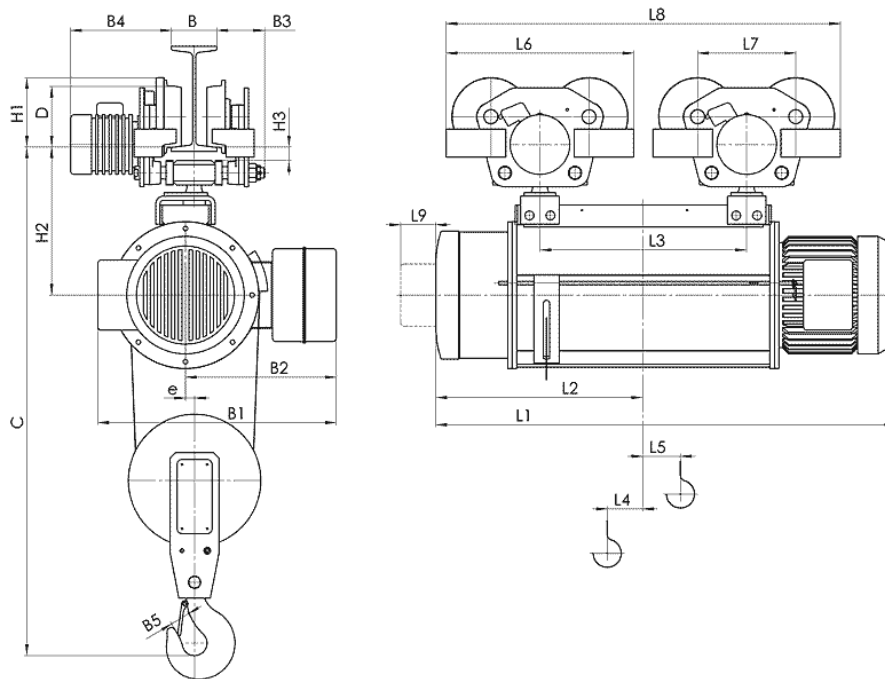

## Електрически тельфер типа 13Т 10476

Грузоподъемность 2.0 т, группа FEM 9.511- 2m,  
Высота подъема 36 м,  
Скорость подъема 8 м/мин,  
Скорость передвижения – 20 м/мин,  
Электродвигатель подъема: мощность 8,0 кВт,  
Электродвигатель передвижения: мощность 2x0,25 кВт,  
Напряжение питания - 380 В,  
Частота - 50Гц  
Температура эксплуатации – 20 + 40С,  
Защита от падения груза, при отключении электроэнергии.  
Термозащита электродвигателя на подъем,  
Тормоза на подъем конический,  
Тормоз на передвижение дисковый,  
Ограничитель высоты подъема.  
Степень защиты IP54.

Тип	Полиспаст 2/1		Размеры, mm																							
	Высота подъема, м	Грузоподъемность, kg	Скорость подъема m/min				L2	L3	L4	L5	L6	L7	L8	L9	H1	H2	H3	B	B1	B2	B3	B4	B5	e	C	D
			8	12	8/2	12/2																				
T104...	H4	18	2000	1226	1290	567	550	90	212	536	280	1086	80	200	368	37	130...	580	380	125...	270...	45	22	1225	175	
	H5	24		1426	1490	667	750	90	312			1286					150	606 <sup>(1)</sup>	442 <sup>(2)</sup>	335						
	H6	30		1535	1623	710	800	88	346	1336	90	200	410	37	130...	675	430	125...	270...							
	H7	36		1640	1728	762	905	75	398	1441	150	682 <sup>(1)</sup>	508 <sup>(2)</sup>	335	45	26	1300	175								