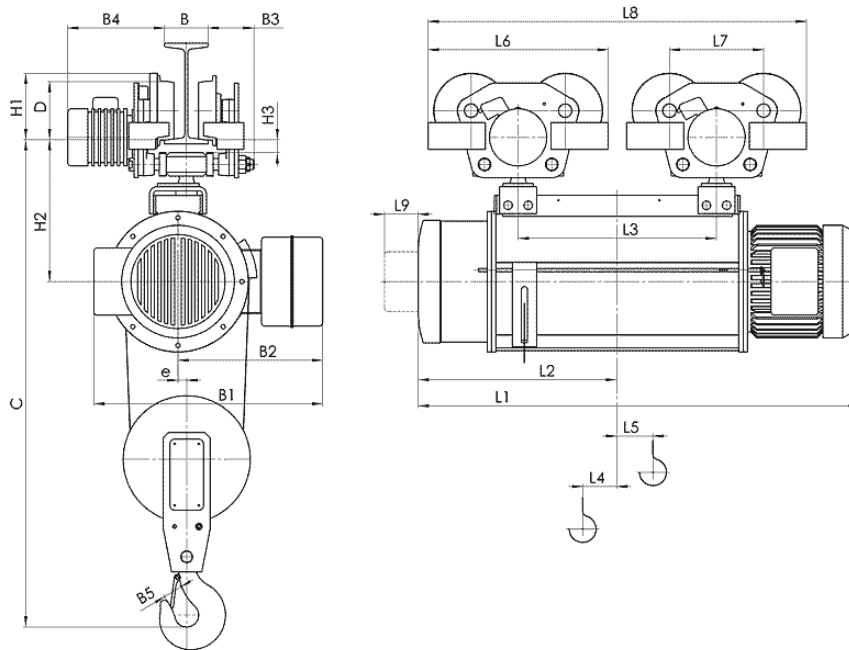

## Електрически тельфер типа 13Т 10456

Грузоподъемность 2.0 т, группа FEM 9.511- 2m,  
Высота подъема 24 м,  
Скорость подъема 8 м/мин,  
Скорость передвижения – 20 м/мин,  
Электродвигатель подъема: мощность 3,0 кВт,  
Электродвигатель передвижения: мощность 2x0,25 кВт,  
Напряжение питания - 380 В,  
Частота - 50Гц  
Температура эксплуатации – 20 + 40С,  
Защита от падения груза, при отключении электроэнергии.  
Термозащита электродвигателя на подъем,  
Тормоза на подъем конический,  
Тормоз на передвижение дисковый,  
Ограничитель высоты подъема.  
Степень защиты IP54.