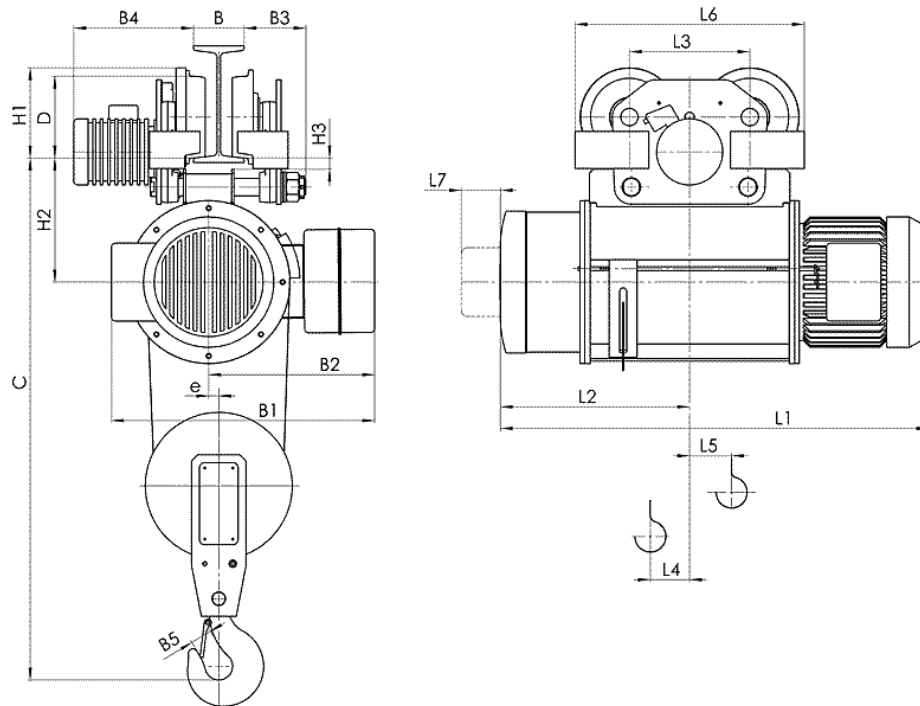

5460 с. Кръвеник, община Севлиево, област Габрово, България
 тел / факс: 0035967302/375; GSM: 00359888/528382; E-mail: balkanskoeho@abv.bg

Електрически тельфер типа 13Т10316

Грузоподъемность 1 т, группа FEM 9.511- 2m
 Высота подъема 6 м,
 Скорость подъема 8 м/мин,
 Скорость передвижения – 20 м/мин,
 Электродвигатель подъема: мощность 1.5 кВт,
 Электродвигатель передвижения: мощность 0.12 кВт,
 Напряжение питания - 380 В,
 Частота - 50 Гц,
 Температура эксплуатации – 20 + 40С,
 Защита от падения груза, при отключении электроэнергии.
 Термозащита электродвигателя на подъем,
 Тормоза на подъем конический,
 Тормоз на передвижение дисковый,
 Ограничитель высоты подъема.
 Степень защиты IP54.

Тип	Полиспаст 2/1		Размеры, мм																						
	Высота подъема, м	Грузоподъемность, kg	Скорость подъема m/min				L2	L3	L4	L5	L6	L7	H1	H2	H3	B	B1	B2	B3	B4	B5	e	C	D	
			8	12	8/2	12/2																			
T103...	H1	6	1000	709	749	310	225	48	55	415	70	148	204	33	90... 130	465 492(1) 557(3)	300 365(2)	94... 54	245... 305	40	18	910	120		
	H2	9		814	854	362																		75	82
	H3	12		914	954	412																		100	106