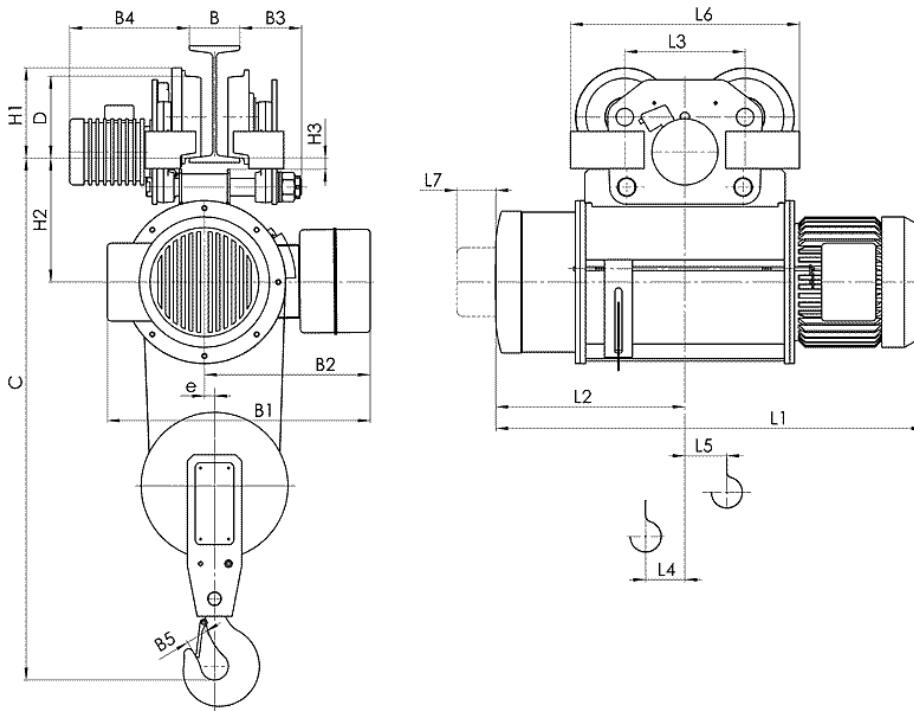

## Электрический тельфер типа 13Т10336

- Грузоподъемность 1 т, группа FEM 9.511- 2m
- Высота подъема 12 м,
- Скорость подъема 8 м/мин,
- Скорость передвижения – 20 м/мин.
- Электродвигатель подъема: мощность 1.5 кВт,
- Электродвигатель передвижения: мощность 0.12 кВт,
- Напряжение питания - 380 В
- Частота - 50 Гц.
- Температура эксплуатации – 20 + 40С,
- Защита от падения груза, при отключении электроэнергии.
- Термозащита электродвигателя на подъем,
- Тормоза на подъем конический,
- Тормоз на передвижение дисковый,
- Ограничитель высоты подъема.
- Степень защиты IP54.

Тип	Полиспаст 2/1		Размеры, мм																						
	Высота подъема, м	Грузоподъемность, кг	Скорость подъема м/мин				L2	L3	L4	L5	L6	L7	H1	H2	H3	B	B1	B2	B3	B4	B5	e	C	D	
			8	12	8/2	12/2																			
T103...	H1	6	1000	709	749	310	225	48	55	415	70	148	204	33	90... 130	465 492(1) 557(3)	300 365(2)	94... 54	245... 305	40	18	910	120		
	H2	9		814	854	362																		75	82
	H3	12		914	954	412																		100	106