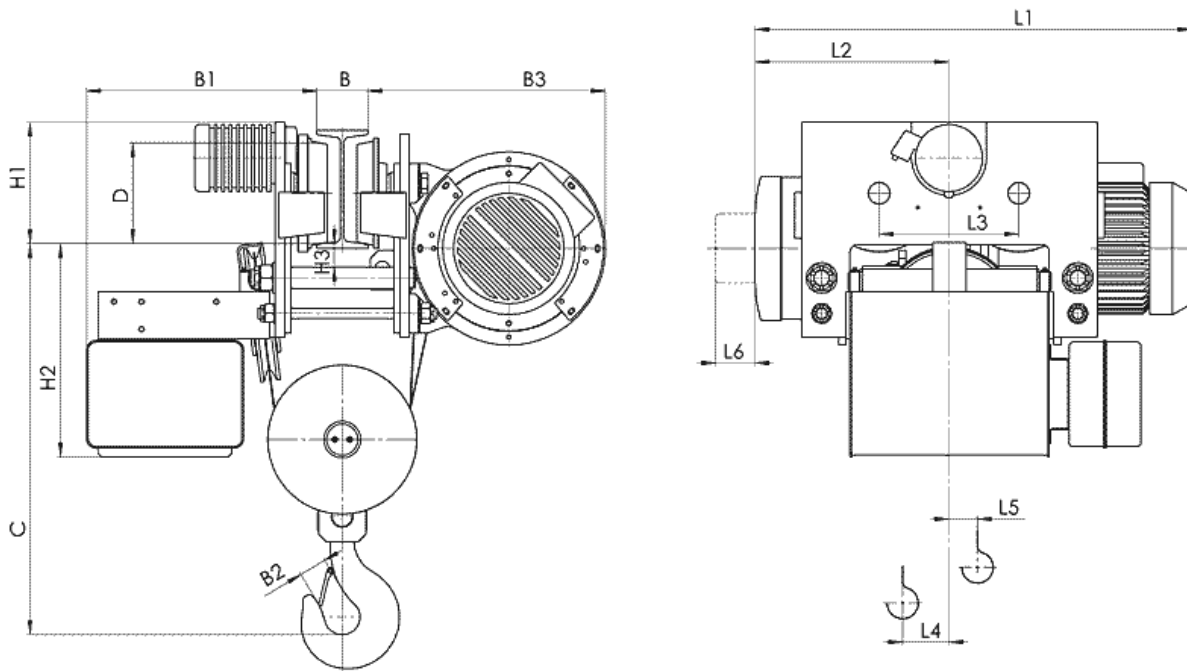

## Електрически тельфер типа 13Т 78656

Грузоподъемность 10.0 т, группа FEM 9.511- 2m,  
 Высота подъема 12 м,  
 Скорость подъема 4 м/мин,  
 Скорость передвижения – 20 м/мин,  
 Электродвигатель подъема: мощность 8,0 кВт,  
 Электродвигатель передвижения: мощность 0.55 кВт,  
 Напряжение питания - 380 В,  
 Частота - 50 Гц,  
 Температура эксплуатации – 20 + 40С,  
 Защита от падения груза, при отключении электроэнергии.  
 Термозащита электродвигателя на подъем,  
 Ограничитель высоты подъема.  
 Степень защиты IP54.

Тип	Полиспаст 4/1		Размеры, mm																					
	Высота подъема, м	Грузоподъемность, kg	Скорость подъема m/min				L2	L3	L4	L5	L6	H1	H2	H3	B	B1	B2	B3	C	D				
			4	6	4/1	6/1																		
T786...	H3	6	10000	L1				500	354	35	68	90	305	445	57.5	130... 150	720	71	616	945	250			
	H4	9		1115	1203	605	140															15	240	-60
	H5	12		1325	1413	710	240															-60		