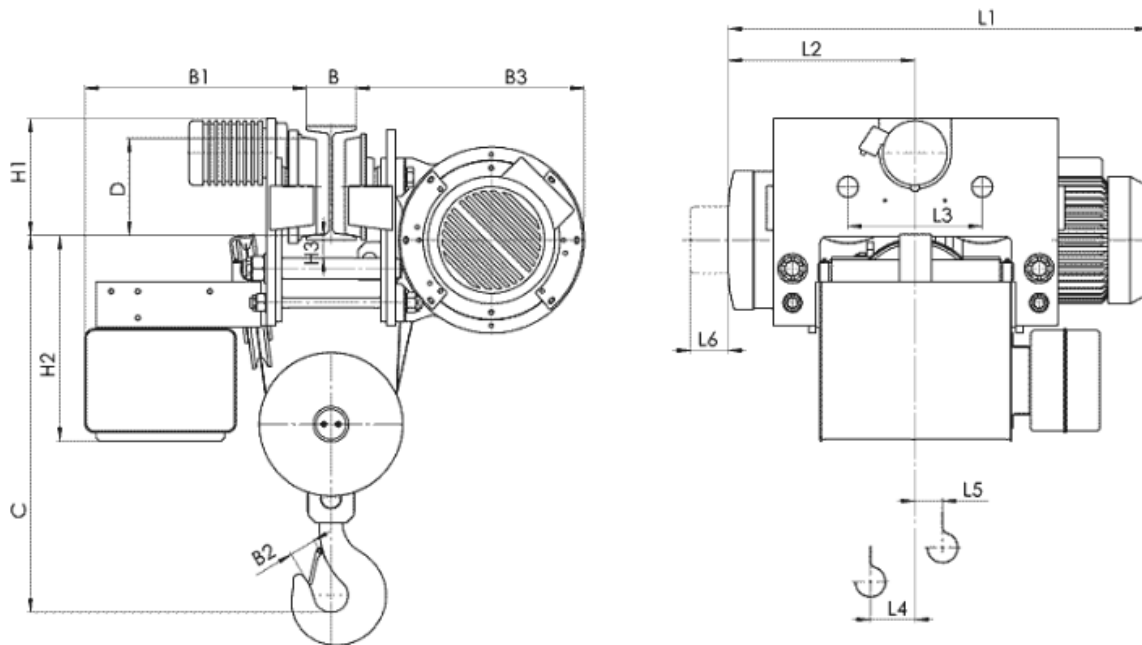

5460 с. Кръвеник, община Севлиево, област Габрово, България
тел / факс: 0035967302/375; GSM: 00359888/528382; E-mail: balkanskoeho@abv.bg

Таль электрическая 13Т 78356

Грузоподъемность 2 т, группа FEM 9.511- 2m,
Высота подъема 9 м,
Скорость подъема 4м/мин,
Скорость передвижения – 20 м/мин,
Электродвигатель подъема: мощность 1,5 кВт,
Электродвигатель передвижения: мощность 0.25 кВт,
Напряжение питания - 380 Вт,
Частота - 50 Гц,
Температура эксплуатации – 20 + 40С,
Защита от падения груза, при отключении электроэнергии,
Термозащита электродвигателя на подъем,
Ограничитель высоты подъема,
Степень защиты IP54.

| Тип | Полиспаст 4/1 | | Размеры, mm | | | | | | | | | | | | | | | | | |
|---------|-------------------|----------------------|------------------------|------|-----|-----|-----|-----|----|----|----|-----|-----|----|---------------|-----|----|-----|-----|-----|
| | Высота подъема, m | Грузоподъемность, kg | Скорость подъема m/min | | | | L2 | L3 | L4 | L5 | L6 | H1 | H2 | H3 | B | B1 | B2 | B3 | C | D |
| | | | 4 | 6 | 4/1 | 6/1 | | | | | | | | | | | | | | |
| T783... | H3 | 6 | 2000 | | 914 | 954 | 412 | 280 | 85 | 12 | 70 | 253 | 518 | 45 | 130... 150 | 530 | 45 | 387 | 520 | 175 |
| | H4 | 9 | 1114 | 1154 | 512 | 185 | 39 | | | | | | | | | | | | | |
| | H5 | 12 | 1314 | 1354 | 612 | 285 | -85 | | | | | | | | | | | | | |