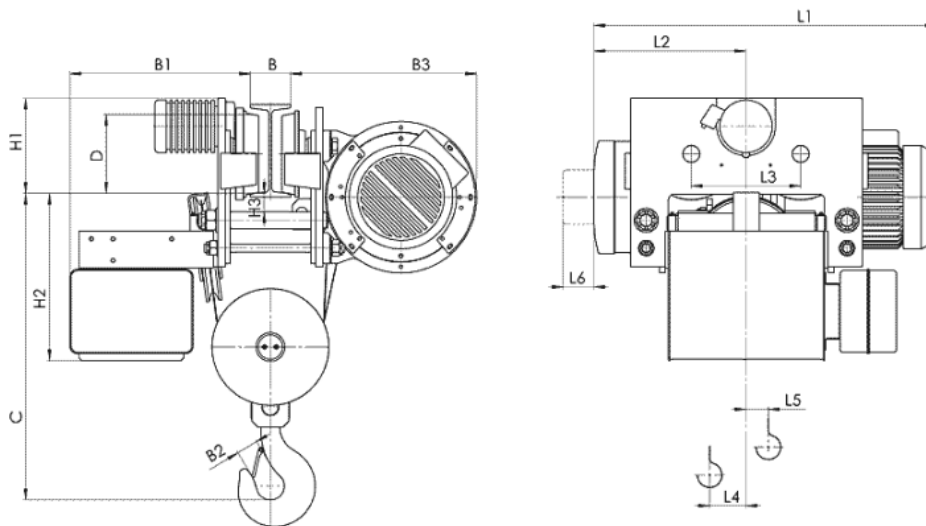

Температура эксплуатации – 20 + 40С,

Защита от падения груза, при отключении электроэнергии.

Термозащита электродвигателя на подъем,

Ограничитель высоты подъема.

Степень защиты IP54.

Тип	Полиспаст 4/1		Размеры, mm																			
	Высота подъема, м	Грузоподъемность, kg	Скорость подъема m/min				L2	L3	L4	L5	L6	H1	H2	H3	B	B1	B2	B3	C	D		
			4	6	4/1	6/1																
T783...	H3	6	2000	L1				412	280	85	12	70	253	518	45	130... 150	530	45	387	520	175	
	H4	9		914	954	512	285															-85
	H5	12		1314	1354	612																