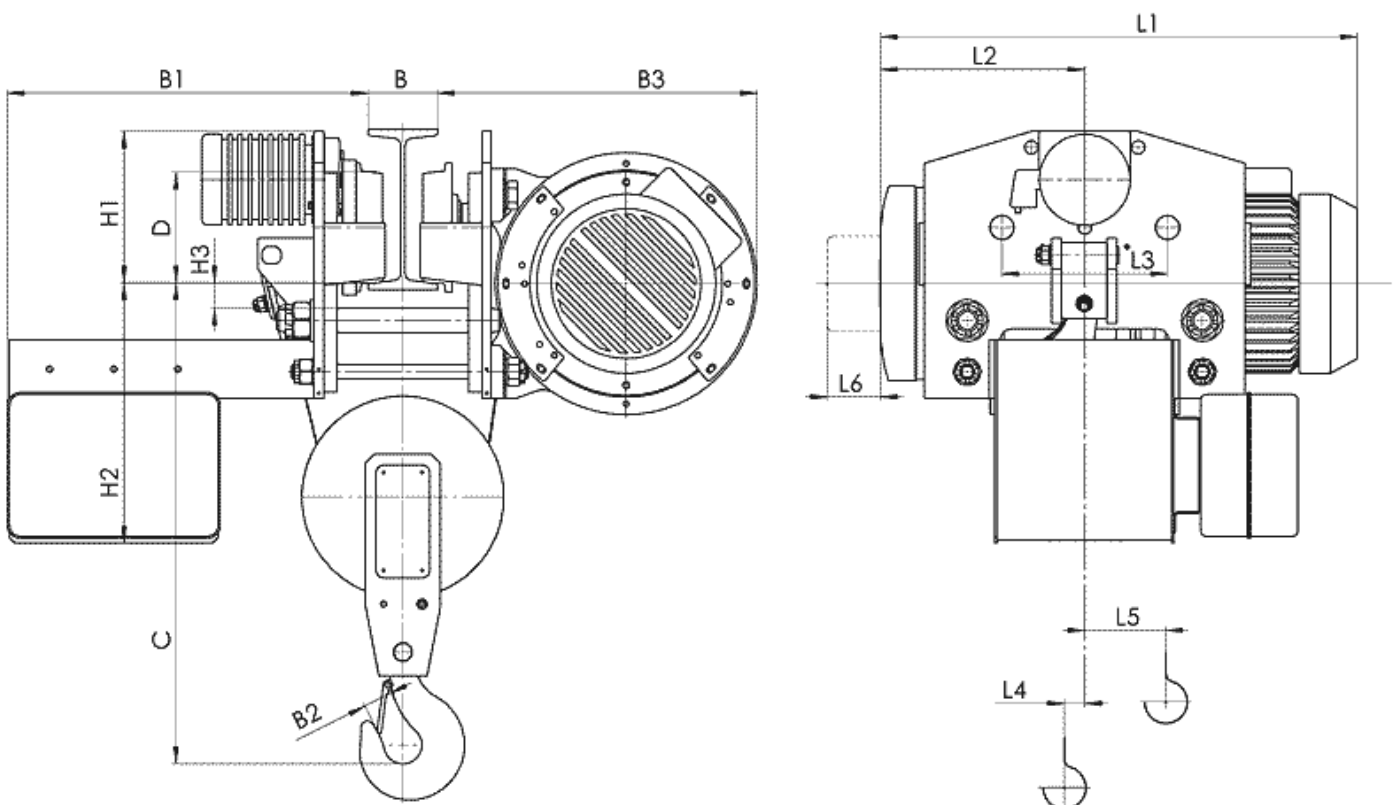

5460 с. Кръвеник, община Севлиево, област Габрово, България
 тел / факс: 0035967302/375; GSM: 00359888/528382; E-mail: balkanskoeho@abv.bg

Електрически тельфер типа 13Т 45626

Грузоподъемность 5 т, группа FEM 9.511- 2m,
 Высота подъема 9 м,
 Скорость подъема 8 м/мин,
 Скорость передвижения – 20 м/мин,
 Электродвигатель подъема: мощность 8 кВт,
 Электродвигатель передвижения: мощность 0.37 кВт,
 Напряжение питания - 380 В
 Частота - 50 Гц.
 Температура эксплуатации – 20 + 40С,
 Защита от падения груза, при отключении электроэнергии.
 Термозащита электродвигателя на подъем,
 Тормоза на подъем конический,
 Тормоз на передвижение дисковый,
 Ограничитель высоты подъема.
 Степень защиты IP54.

Тип	Полиспаст 2/1		Размеры, мм																		
	Высота подъема, м	Грузоподъемность, кг	Скорость подъема m/min				L2	L3	L4	L5	L6	H1	H2	H3	B	B1	B2	B3	C	D	
			8	12	8/2	12/2															
T456...	H1	6	5000	L1				395	310	47	38	90	285	492	42	130... 150	814	56	587	910	210
	H2	9		905	993	448	152														
	H3	12		1010	1098	500															