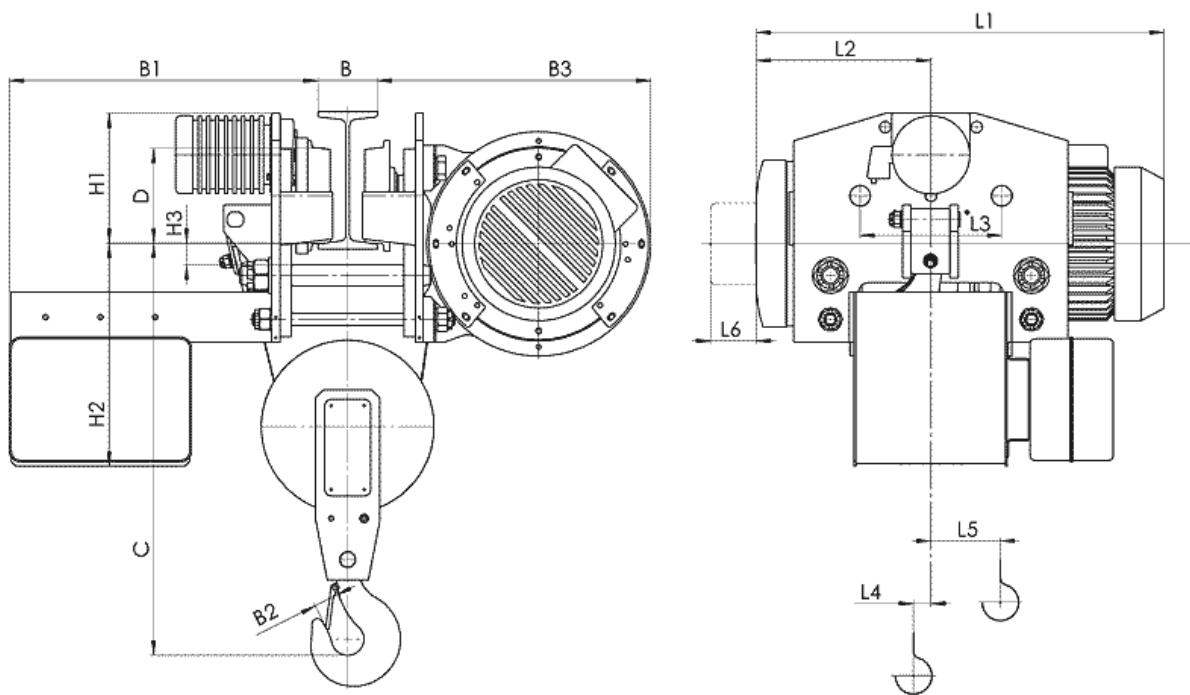

## Електрически тельфер типа 13Т 45616

Грузоподъемность 5 т, группа FEM 9.511- 2m,  
 Высота подъема 6 м,  
 Скорость подъема 8 м/мин,  
 Скорость передвижения – 20 м/мин,  
 Электродвигатель подъема: мощность 8 кВт,  
 Электродвигатель передвижения: мощность 0.37 кВт,  
 Напряжение питания - 380 В  
 Частота - 50 Гц.  
 Температура эксплуатации – 20 + 40С,  
 Защита от падения груза, при отключении электроэнергии.  
 Термозащита электродвигателя на подъем,  
 Тормоза на подъем конический,  
 Тормоз на передвижение дисковый,  
 Ограничитель высоты подъема.  
 Степень защиты IP54.

Тип	Полиспаст 2/1		Размеры, mm																	
	Высота подъема, m	Грузоподъемность, kg	Скорость подъема m/min				L2	L3	L4	L5	L6	H1	H2	H3	B	B1	B2	B3	C	D
			8	12	8/2	12/2														
T456...	H1	6	5000	905	993	395	310	47	38	90	285	492	42	130... 150	814	56	587	910	210	
	H2	9		1010	1098	448		99												
	H3	12		1115	1203	500		152												