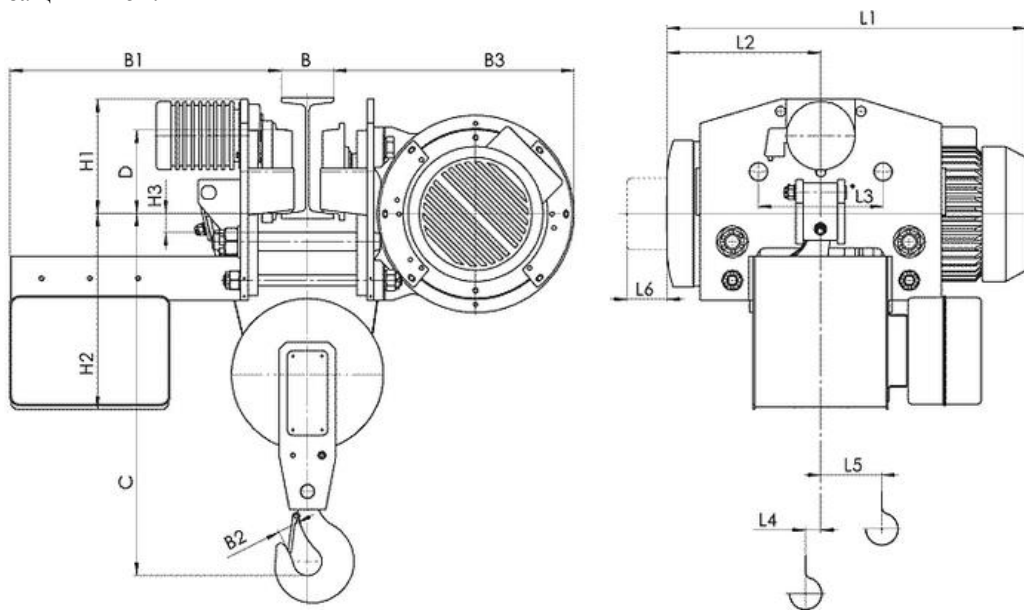

5460 с. Кръвеник, община Севлиево, област Габрово, България
тел / факс: 0035967302/375; GSM: 00359888/528382; E-mail: balkanskoeho@abv.bg

Електрически тельфер типа 13Т 45426

- Грузоподъемность 2 т, группа FEM 9.511- 2m,
- Высота подъема 9 м,
- Скорость подъема 8 м/мин или 5 м/мин. (При заказе указывать свой выбор)
- Скорость передвижения – 20 м/мин.
- Электродвигатель подъема: мощность 3 кВт,
- Электродвигатель передвижения: мощность 0.25 кВт,
- Напряжение питания - 380 В
- Частота - 50 Гц.
- Температура эксплуатации – 20 + 40С,
- Защита от падения груза, при отключении электроэнергии.
- Термозащита электродвигателя на подъем,
- Тормоза на подъем конический,
- Тормоз на передвижение дисковый,
- Ограничитель высоты подъема.
- Степень защиты IP54.

Тип	Полиспаст 2/1		Размеры, мм																		
	Высота подъема, м	Грузоподъемность, kg	Скорость подъема m/min				L2	L3	L4	L5	L6	H1	H2	H3	B	B1	B2	B3	C	D	
			8	12	8/2	12/2															
T454...	H1	6	2000	L1				362	280	48	43	80	252	488	37	130... 150	740	45	485	710	175
	H2	9		816	880	417	103														
	H3	12		1026	1090	467	153														