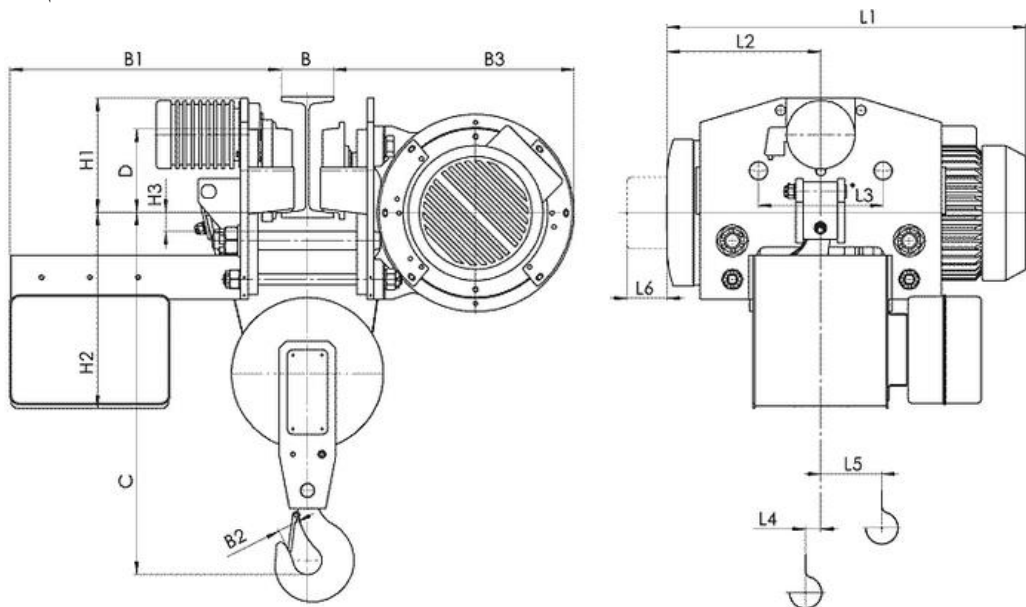

5460 с. Кръвеник, община Севлиево, област Габрово, България
тел / факс: 0035967302/375; GSM: 00359888/528382; E-mail: balkanskoecho@abv.bg

Електрически тельфер типа 13Т 45416

Грузоподъемность 2 т, группа FEM 9.511- 2m,
Высота подъема 6 м,
Скорость подъема 8 м/мин
Скорость передвижения – 20 м/мин.
Электродвигатель подъема: мощность 3 кВт,
Электродвигатель передвижения: мощность 0.25 кВт,
Напряжение питания - 380 В
Частота - 50 Гц.
Температура эксплуатации – 20 + 40С,
Защита от падения груза, при отключении электроэнергии.
Термозащита электродвигателя на подъем,
Тормоза на подъем конический,
Тормоз на передвижение дисковый,
Ограничитель высоты подъема.
Степень защиты IP54.

| Тип | Полиспастр 2/1 | | Размеры, мм | | | | | | | | | | | | | | | | | |
|---------|-------------------|----------------------|------------------------|------|------|------|-----|-----|----|----|-----|-----|----|---------------|-----|----|-----|-----|-----|-----|
| | Высота подъема, м | Грузоподъемность, kg | Скорость подъема м/мин | | | | L2 | L3 | L4 | L5 | L6 | H1 | H2 | H3 | B | B1 | B2 | B3 | C | D |
| | | | 8 | 12 | 8/2 | 12/2 | | | | | | | | | | | | | | |
| T454... | H1 | 6 | 2000 | 816 | 880 | 362 | 280 | 103 | 43 | 80 | 252 | 488 | 37 | 130... 150 | 740 | 45 | 485 | 710 | 175 | |
| | H2 | 9 | | 926 | 990 | 417 | | | | | | | | | | | | | | 153 |
| | H3 | 12 | | 1026 | 1090 | 467 | | | | | | | | | | | | | | |