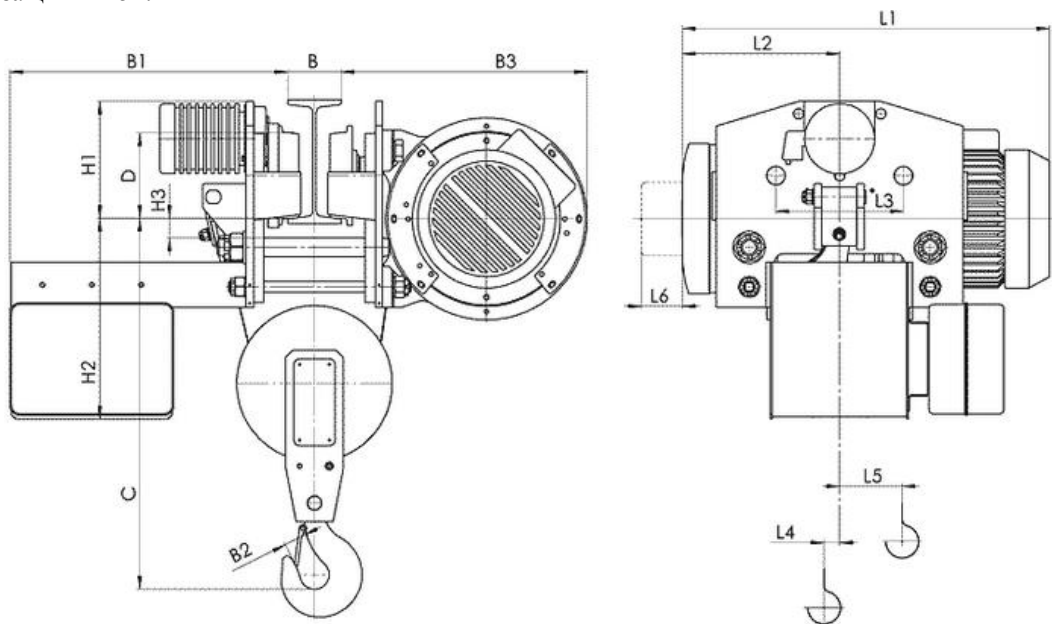

Степень защиты IP54.

Тип	Полиспаст 2/1		Размеры, мм																	
	Высота подъема, м	Грузоподъемность, кг	Скорость подъема м/мин				L2	L3	L4	L5	L6	H1	H2	H3	B	B1	B2	B3	C	D
			8	12	8/2	12/2														
T454...	H1	6	2000		816	880	362	280	48	43	80	252	488	37	130... 150	740	45	485	710	175
	H2	9	926	990	417	103														
	H3	12	1026	1090	467	153														