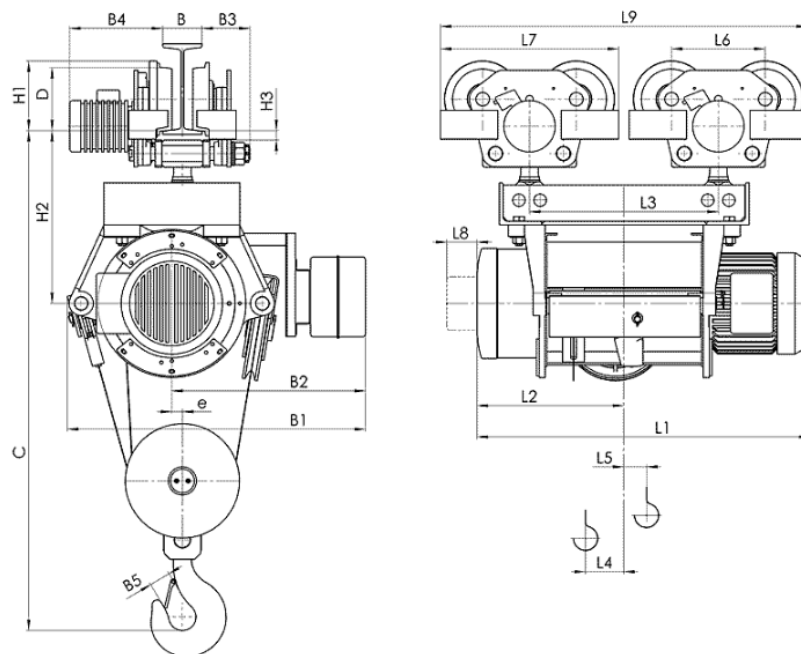

Ограничитель высоты подъема.

Степень защиты IP54.

Тип	Полиспаст 4/1		Размеры, мм																				Скорость подъема, м/мин								
	Высота подъема, м	Грузоподъемность, кг	Скорость подъема м/мин				L2	L3	L4	L5	L6	L7	L8	L9	H1	H2	H3	B	B1	B2	B3	B4	B5	e	C	D	Скорость подъема, м/мин				
			4	6	4/1	6/1																					8	12	8/2	12/2	
	L1																												Вес, kg		
Т393...	H4	9	2000	1114	1154	512	694	52	100	225	415	70	1109	148	395	33	90...	730	465	94...	245...	45	29	1060	120	330	355				
	H5	12		1314	1354	612	894	2	200	225	415	70	1309	148	395	33	110	795(1)	465	54	305	45	29	1060	120	350	375				