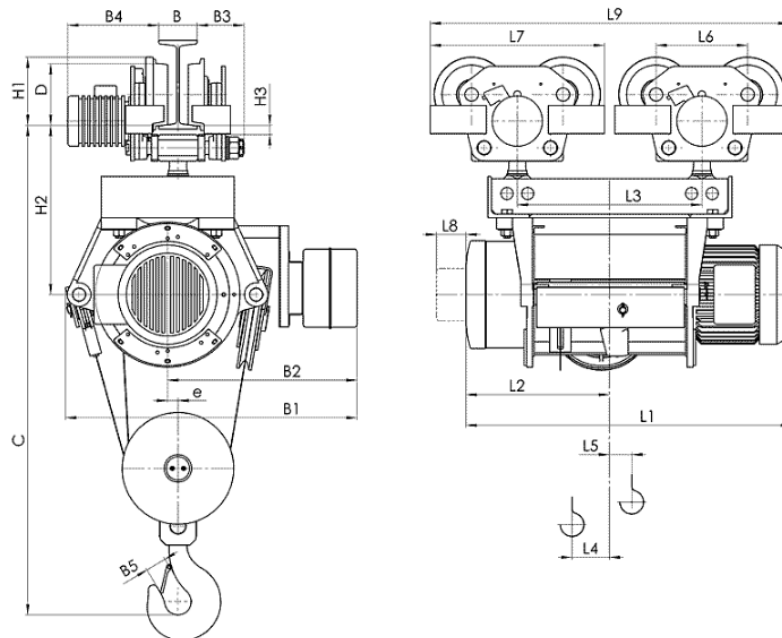

Температура эксплуатации – 20 + 40С,

Защита от падения груза, при отключении электроэнергии.

Тормоз на передвижение дисковый,

Ограничитель высоты подъема.

Степень защиты IP54.

Тип	Полиспаг 4/1		Размеры, мм																				Скорость подъема, м/мин								
	Высота подъема, м	Грузоподъемность, кг	Скорость подъема м/мин				L2	L3	L4	L5	L6	L7	L8	L9	H1	H2	H3	B	B1	B2	B3	B4	B5	e	C	D	Скорость подъема, м/мин				
			4	6	4/1	6/1																					8	12	8/2	12/2	
					L1																								Вес, кг		
Т396...	H3	6	10000	1115	1203	500	625	63	38					1220															805	900	
	H4	9		1325	1413	605	835	58	97					1430	232	580	30	130...	965	620	145...	300...	71	35	1640	210	997	1092			
	H5	12		1535	1623	710	1045	86	95					1640				150	1045(1)		125	365				1055	1150				
	H6	15		1815	1903	850	1325	100	165					1920													1395	1490			