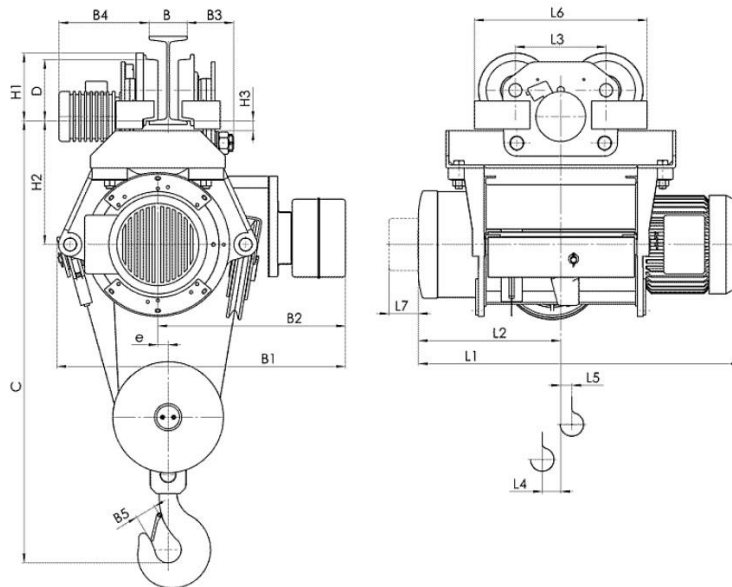

5460 с. Кръвеник, община Севлиево, област Габрово, България
 тел / факс: 0035967302/375; GSM: 00359888/528382; E-mail: balkanskoeho@abv.bg

Електрически тельфер типа 13Т 39336

- Грузоподъемность 2.0 т, группа FEM 9.511- 2m,
- Высота подъема 6 м,
- Скорость подъема 4 м/мин,
- Скорость передвижения – 20 м/мин,
- Электродвигатель подъема: мощность 1,5 кВт,
- Электродвигатель передвижения: мощность 0,25 кВт,
- Напряжение питания - 380 Вт,
- Частота - 50Гц,
- Температура эксплуатации – 20 + 40С,
- Защита от падения груза, при отключении электроэнергии.
- Термозащита электродвигателя на подъем,
- Ограничитель высоты подъема.
- Степень защиты IP54.

Канатный электротельфер Т39 Передвигаемый одной тележкой, полиспаст 4/1

(1) с ограничителем груза

Тип	Полиспаст 4/1			Размеры, mm																	Скорость подъема, m/min						
	Высота подъема, м	Грузоподъемность, kg	Скорость подъема m/min	L2	L3	L4	L5	L6	L7	H1	H2	H3	B	B1	B2	B3	B4	B5	e	C	D	8	12	8/2	12/2		
																						4	6	4/1	6/1	8	12
	L1																							Вес, kg			
Т393...	НЗ	6	2000	914	954	412	280	54	50	536	70	200	297	34	130... 150	730 795(1)	465	125... 105	270... 335	45	29	970	175	278	301		