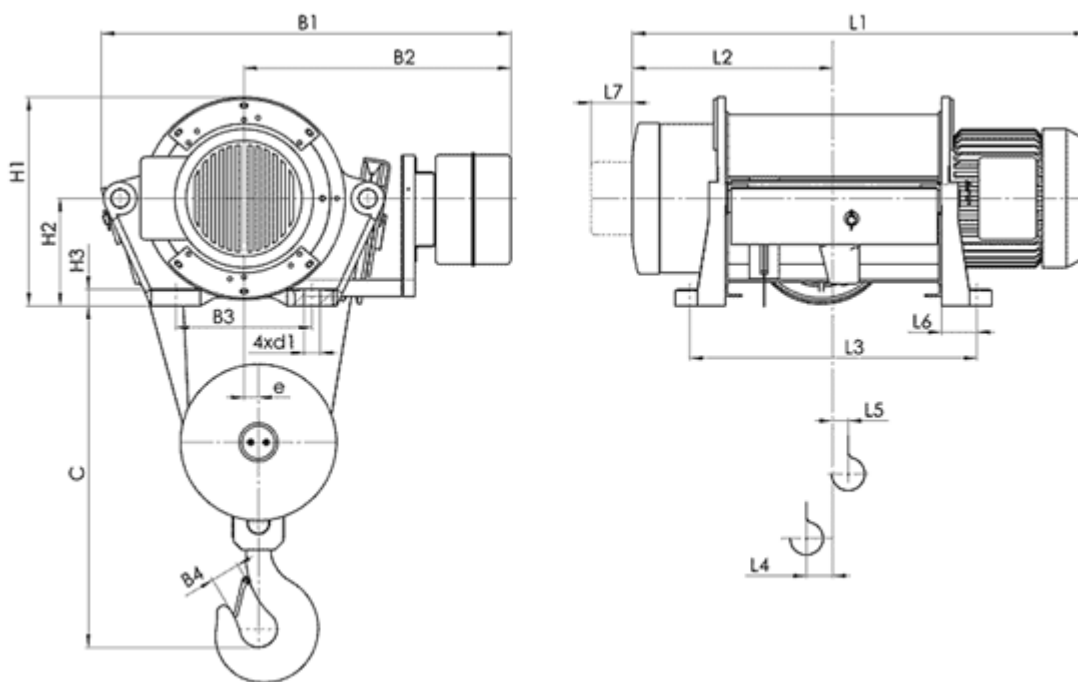

БАЛКАНСКО ЕХО ЕООД

5460 с. Кръвеник, община Севлиево, област Габрово, България
тел / факс: 0035967302/375; GSM: 00359888/528382; E-mail: balkanskoecho@abv.bg

Електрически тельфер типа 13Т 3534

Грузоподъемность 2 т, группа FEM 9.511- 2m,

Высота подъема 9 м,

Скорость подъема 4м/мин

Электродвигатель подъема: мощность 1,5 кВт,

Напряжение питания - 380 В

Частота - 50 Гц.

Тип	Полиспаст 4/1		Размеры, mm																			
	Высота подъема, м	Грузоподъемность, kg	Скорость подъема m/min				L2	L3	L4	L5	L6	L7	H1	H2	H3	B1	B2	B3	B4	e	C	d1
			4	6	4/1	6/1																
Т353...	H3	6	2000	914	954	412	580	54	50	51	70	310	165	20	730 795 ⁽¹⁾	465	270	45	29	520	16	
	H4	9		1114	1154	512	780	52	100													
	H5	12		1314	1354	612	980	2	200													