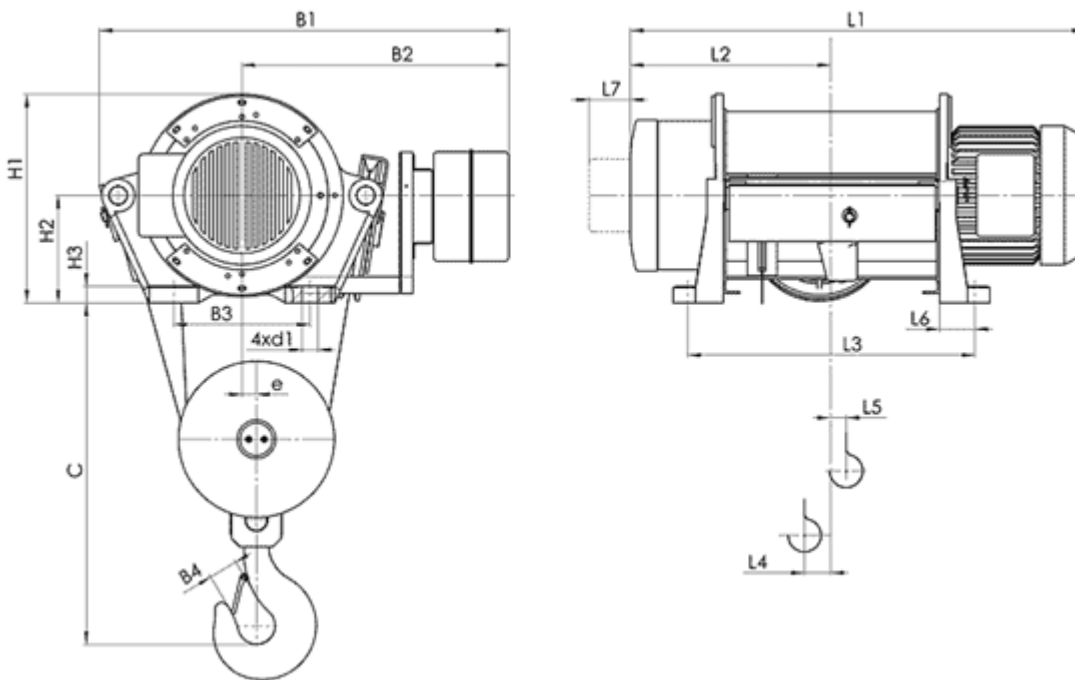

5460 с. Кръвеник, община Севлиево, област Габрово, България
 тел / факс: 0035967302/375; GSM: 00359888/528382; E-mail: balkanskoecho@abv.bg

Електрически тельфер типа 13Т 3533

Грузоподъемность 2 т, группа FEM 9.511- 2m,

Высота подъема 6 м,

Скорость подъема 4м/мин,

Электродвигатель подъема: мощность 1,5 кВт,

Напряжение питания - 380 В

Частота - 50 Гц.

Тип	Полиспагт 4/1		Размеры, мм																						
	Высота подъема, м	Грузоподъемность, kg	Скорость подъема m/min				L2	L3	L4	L5	L6	L7	H1	H2	H3	B1	B2	B3	B4	e	C	d1			
			4	6	4/1	6/1																			
Т353...	H3	6	2000	L1				412	580	54	50	51	70	310	165	20	730 795 ⁽¹⁾	465	270	45	29	520	16		
	H4	9		914	954	512	780																	52	100
	H5	12		1314	1354	612	980																	2	200