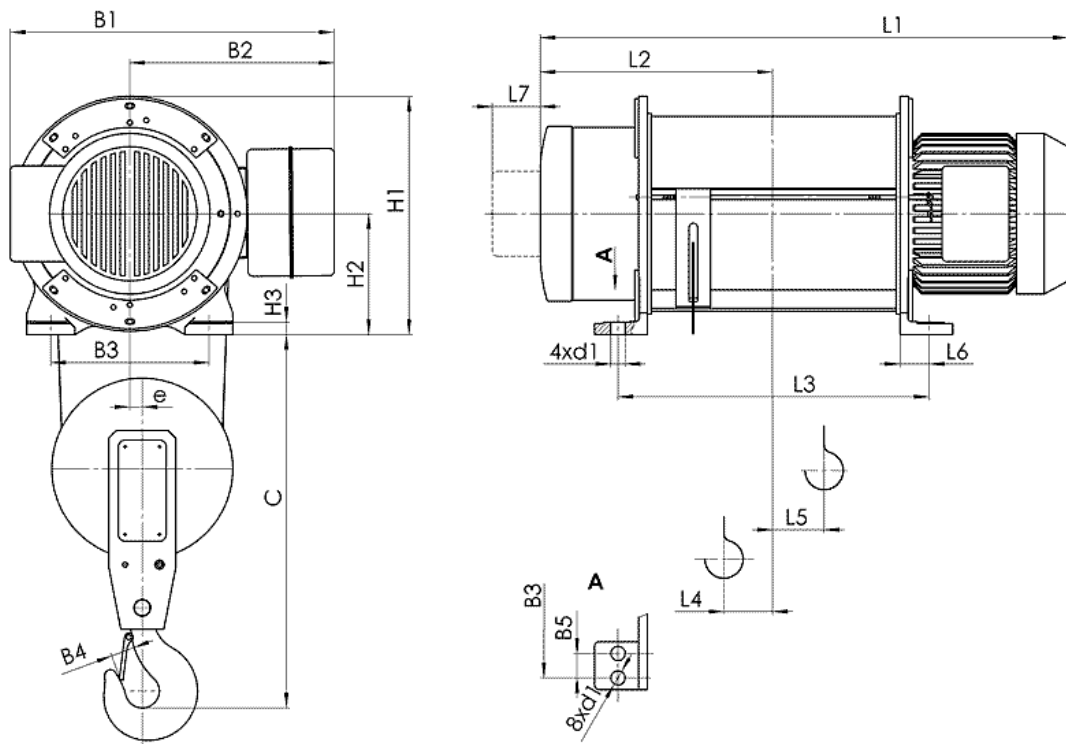

Електрически тельфер типа 13Т0177

Грузоподъемност 8 т, група FEM 9.511- 2m,
Высота подъема 36 м,
Скорость подъема 8 м/мин,
Электродвигатель подъема: мощность 12.5 кВт,
Напряжение питания - 380 В
Частота - 50 Гц

T017...	H2	9	8000	1133	1168	507	638	82	77	84	100	585	300	32	765	470	460	71	82	38	1030	28
	H3	12		1293	1328	587	798	123	118													
	H4	18		1453	1488	667	958	242	78													
	H5	24		1668	1703	775	1173	350	78													
	H6	30		1883	1918	882	1388	457	78													
	H7	36		2093	2128	987	1598	562	78													