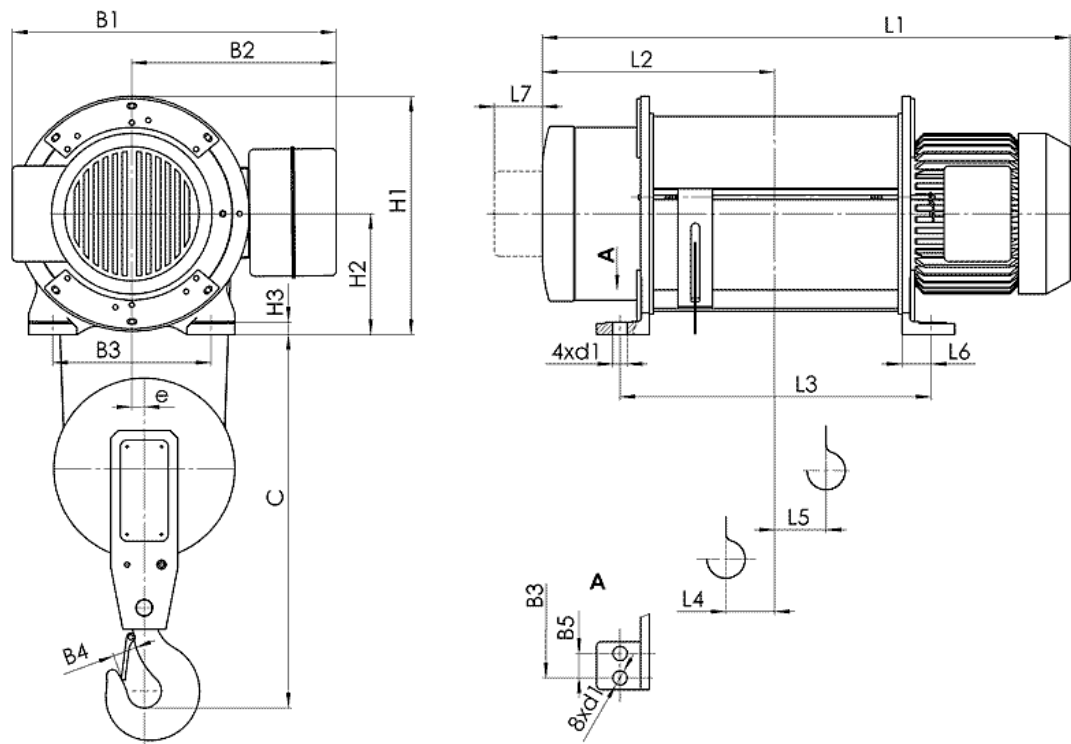

## Електрически тельфер типа 13Т0176

Грузоподъемность 8 т, группа FEM 9.511- 2m,  
Высота подъема 30 м,  
Скорость подъема 8 м/мин,  
Электродвигатель подъема: мощность 12.5 кВт,  
Напряжение питания - 380 В  
Частота - 50 Гц

T017...	H2	9	8000	1133	1168	507	638	82	77	84	100	585	300	32	765	470	460	71	82	38	1030	28
	H3	12		1293	1328	587	798	123	118													
	H4	18		1453	1488	667	958	242	78													
	H5	24		1668	1703	775	1173	350	78													
	H6	30		1883	1918	882	1388	457	78													
	H7	36		2093	2128	987	1598	562	78													