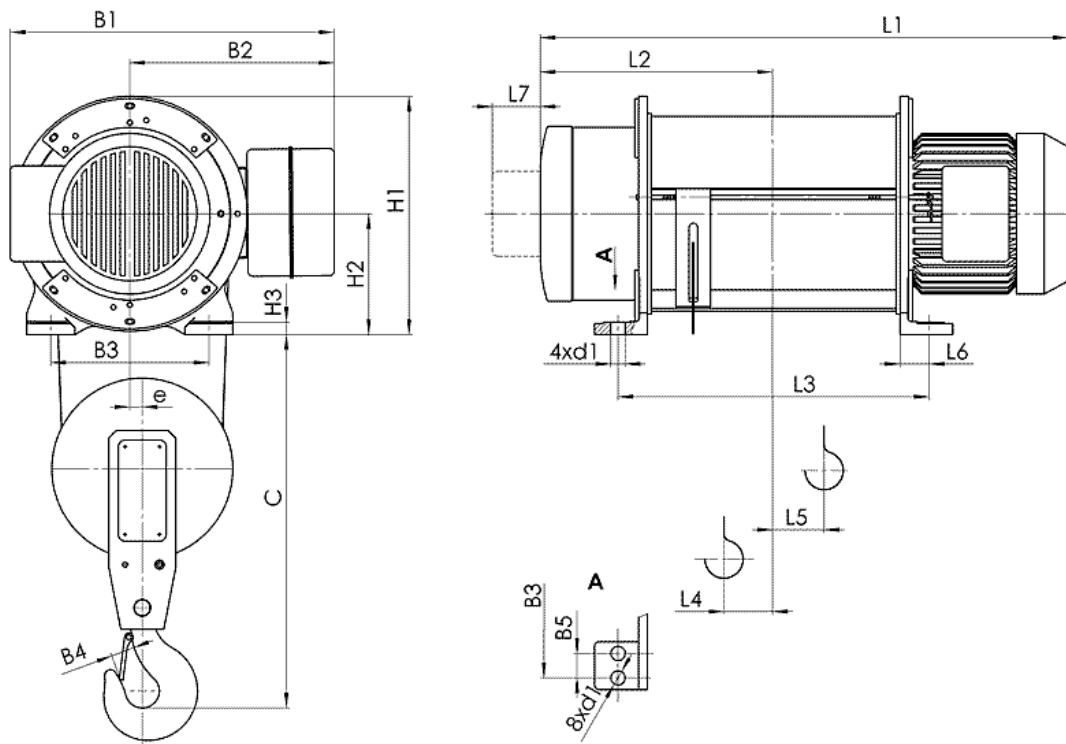

Електрически тельфер типа 13Т0174

Грузоподъемность 8 т, группа FEM 9.511- 2m,
Высота подъема 18 м,
Скорость подъема 8 м/мин,
Электродвигатель подъема: мощность 12.5 кВт,
Напряжение питания - 380 В
Частота - 50 Гц

T017...	H2	9	8000	1133	1168	507	638	82	77	84	100	585	300	32	765	470	460	71	82	38	1030	28
	H3	12		1293	1328	587	798	123	118													
	H4	18		1453	1488	667	958	242	78													
	H5	24		1668	1703	775	1173	350	78													
	H6	30		1883	1918	882	1388	457	78													
	H7	36		2093	2128	987	1598	562	78													