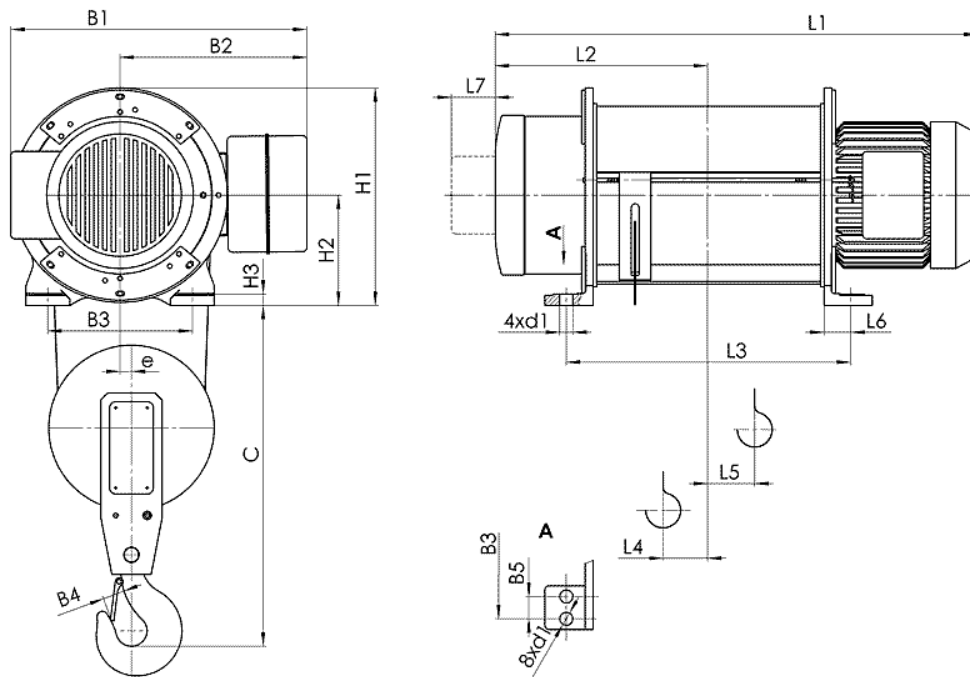

5460 с. Кръвеник, община Севлиево, област Габрово, България
 тел / факс: 0035967302/375; GSM: 00359888/528382; E-mail: balkanskoecho@abv.bg

Електрически тельфер типа 13Т 0152

Грузоподъемность 3.2 т, группа FEM 9.511 - 2m,
 Высота подъема 9 м,
 Скорость подъема 8 м/мин,
 Электродвигатель подъема: мощность 4.5 кВт,
 Напряжение питания - 380 В
 Частота - 50 Гц.

Тип	Полиспаст 2/1		Размеры, мм																																
	Высота подъема, м	Грузоподъемность, kg	Скорость подъема m/min				L2	L3	L4	L5	L6	L7	H1	H2	H3	B1	B2	B3	B4	B5	e	C	d1												
			8	12	8/2	12/2																													
T015...	H1	6	3200	856	923	377	424	52	59	55	80	402	202	22	606 ⁽¹⁾	380	270	50	-	22	750	26													
	H2	9		976	1043	437	544	82	89														668 ⁽³⁾	442 ⁽²⁾											
	H3	12		1086	1153	492	654	110	116																										
	H4	18		1306	1373	602	874	110	226																										
	H5	24		1526	1593	712	1094	110	336																										
	H6	30		1640	1728	762	1175	75	398														63	90	497	252	26	675	430	330	50	-	26	750	30
	H7	36		1815	1903	850	1350	75	436																										