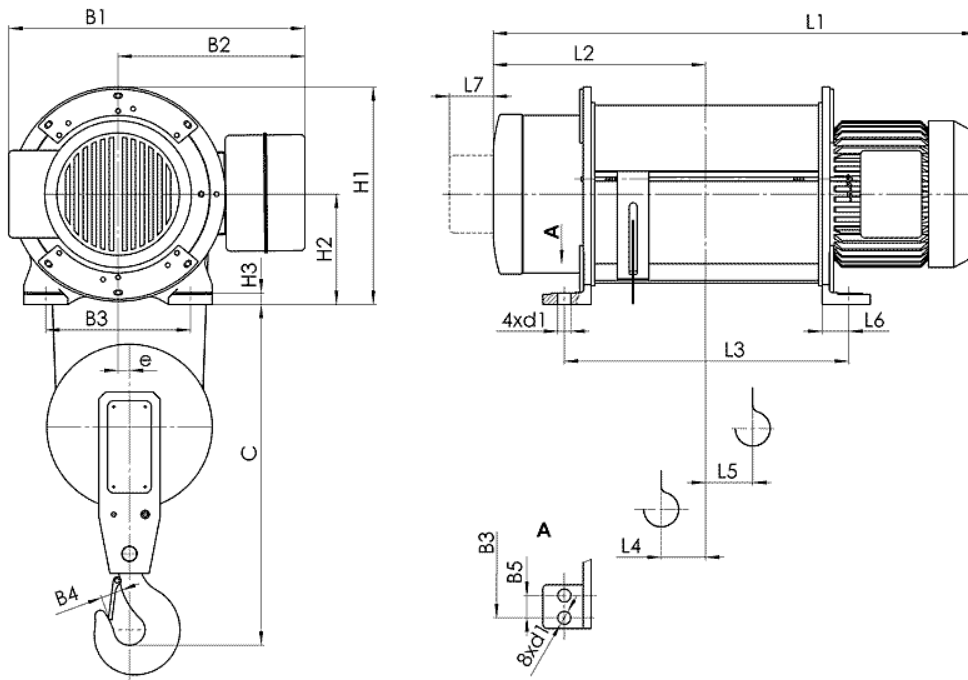

5460 с. Кръвеник, община Севлиево, област Габрово, България
 тел / факс: 0035967302/375; GSM: 00359888/528382; E-mail: balkanskoecho@abv.bg

Електрически тельфер типа 13Т 0157

Грузоподъемность 3.2 т, группа FEM 9.511 - 2м,
 Высота подъема 36 м,
 Скорость подъема 8 м/мин,
 Электродвигатель подъема: мощность 8 кВт,
 Напряжение питания - 380 В
 Частота - 50 Гц.

Тип	Полиспаст 2/1		Размеры, мм																				
	Высота подъема, м	Грузоподъемность, кг	Скорость подъема м/мин				L2	L3	L4	L5	L6	L7	H1	H2	H3	B1	B2	B3	B4	B5	e	C	d1
			8	12	8/2	12/2																	
T015...	H1	6	3200	856	923	377	424	52	59	55	80	402	202	22	606 ⁽¹⁾	380	270	50	-	22	750	26	
	H2	9		976	1043	437	544	82	89						668 ⁽³⁾	442 ⁽²⁾							
	H3	12		1086	1153	492	654	110	116						606 ⁽¹⁾	442 ⁽²⁾							
	H4	18		1306	1373	602	874	110	226						668 ⁽³⁾	442 ⁽²⁾							
	H5	24		1526	1593	712	1094	110	336						668 ⁽³⁾	442 ⁽²⁾							
	H6	30		1640	1728	762	1175	75	398						675	430							
	H7	36		1815	1903	850	1350	75	436						682 ⁽¹⁾	508 ⁽²⁾							330