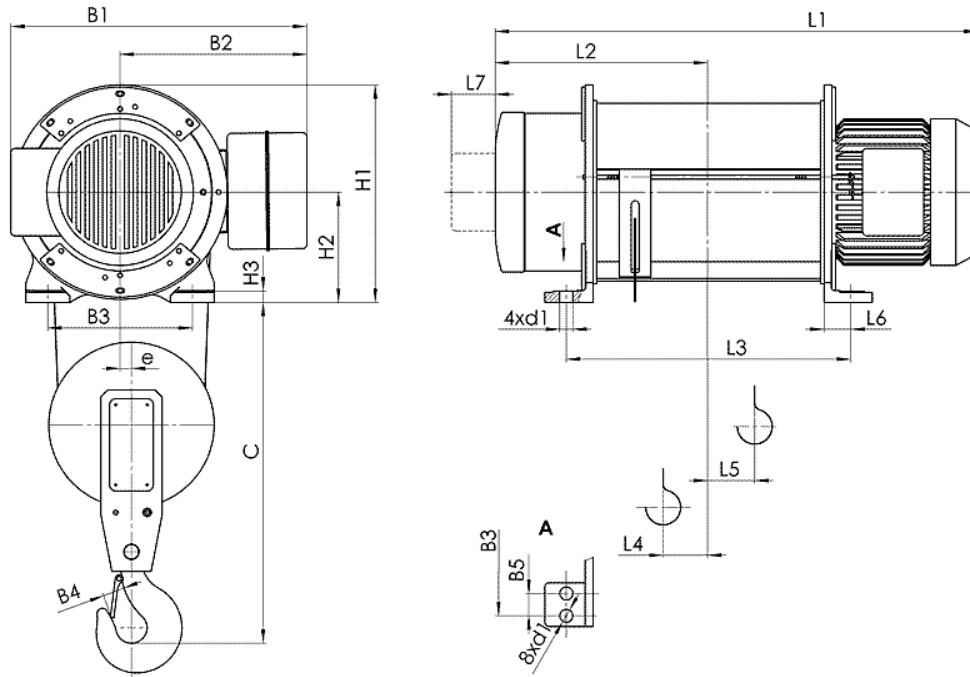

5460 с. Кръвеник, община Севлиево, област Габрово, България
тел / факс: 0035967302/375; GSM: 00359888/528382; E-mail: balkanskoeho@abv.bg

Електрически тельфер типа 13Т 0156

Грузоподъемность 3.2 т, группа FEM 9.511 - 2м,

Высота подъема 30 м,

Скорость подъема 8 м/мин,

Электродвигатель подъема: мощность 8 кВт,

Напряжение питания - 380 В

Частота - 50 Гц.

Тип	Полиспаст 2/1		Размеры, мм																				
	Высота подъема, м	Грузоподъемность, kg	Скорость подъема m/min				L2	L3	L4	L5	L6	L7	H1	H2	H3	B1	B2	B3	B4	B5	e	C	d1
			8	12	8/2	12/2																	
T015...	H1	6	3200	856	923	377	424	52	59	55	80	402	202	22	606 ⁽¹⁾ 668 ⁽³⁾	380 442 ⁽²⁾	270	50	-	22	750	26	
	H2	9		976	1043	437	544	82	89														
	H3	12		1086	1153	492	654	110	116														
	H4	18		1306	1373	602	874	110	226														
	H5	24		1526	1593	712	1094	110	336														
	H6	30		1640	1728	762	1175	75	398														
	H7	36		1815	1903	850	1350	75	436														63