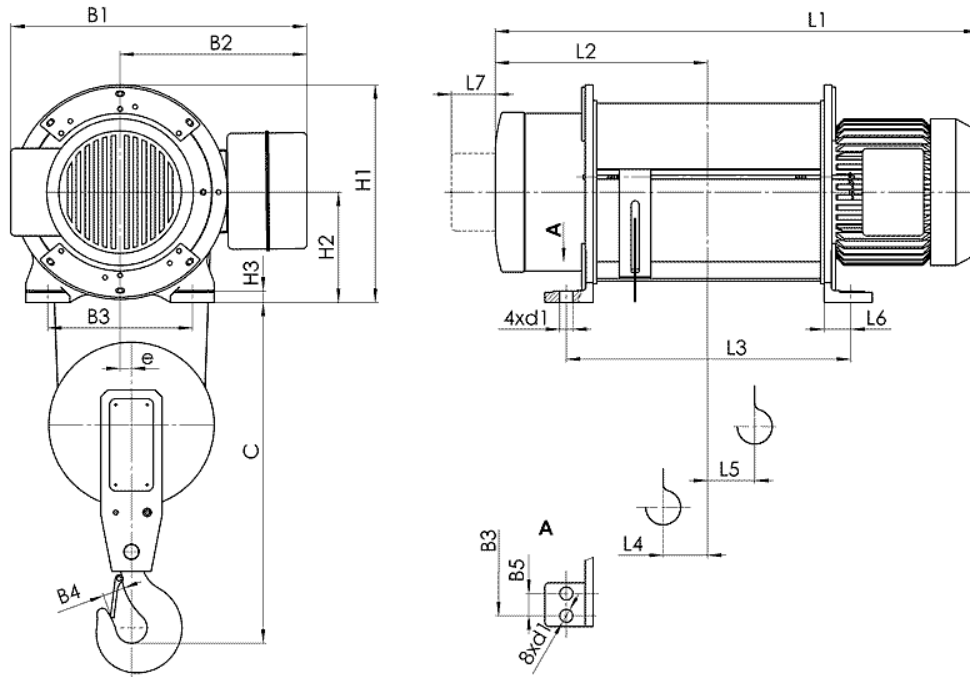

## Електрически тельфер типа 13 Т 0155

Грузоподъемность 3.2 т, группа FEM 9.511 - 2м,  
Высота подъема 24 м,  
Скорость подъема 8 м/мин,  
Электродвигатель подъема: мощность 4.5 кВт,  
Напряжение питания - 380 В  
Частота - 50 Гц.

Тип	Полиспаст 2/1		Размеры, мм																				
	Высота подъема, м	Грузоподъемность, kg	Скорость подъема m/min				L2	L3	L4	L5	L6	L7	H1	H2	H3	B1	B2	B3	B4	B5	e	C	d1
			8	12	8/2	12/2																	
T015...	H1	6	3200	856	923	377	424	52	59	55	80	402	202	22	606 <sup>(1)</sup> 668 <sup>(3)</sup>	380 442 <sup>(2)</sup>	270	50	-	22	750	26	
	H2	9		976	1043	437	544	82	89														
	H3	12		1086	1153	492	654	110	116														
	H4	18		1306	1373	602	874	110	226														
	H5	24		1526	1593	712	1094	110	336														
	H6	30		1640	1728	762	1175	75	398														
	H7	36		1815	1903	850	1350	75	436														