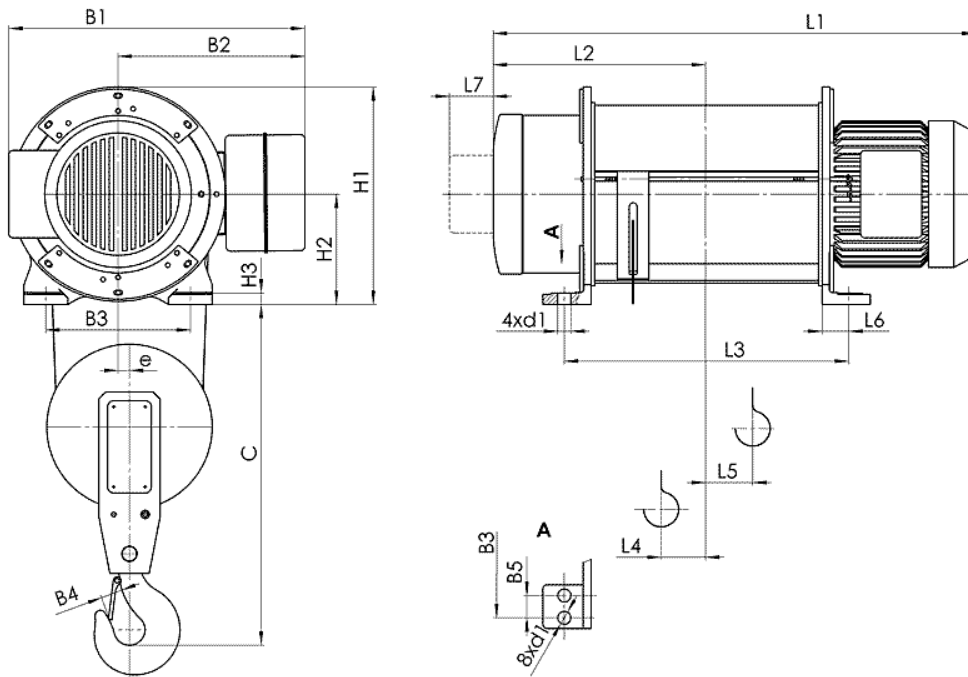

5460 с. Кръвеник, община Севлиево, област Габрово, България
 тел / факс: 0035967302/375; GSM: 00359888/528382; E-mail: balkanskoecho@abv.bg

Електрически тельфер типа 13Т 0153

Грузоподъемность 3.2 т, группа FEM 9.511 - 2м,
 Высота подъема 12 м,
 Скорость подъема 8 м/мин,
 Электродвигатель подъема: мощность 4.5 кВт,
 Напряжение питания - 380 В
 Частота - 50 Гц.

| Тип | Полиспаст 2/1 | | Размеры, мм | | | | | | | | | | | | | | | | | | | | |
|---------|-------------------|----------------------|------------------------|------|------|------|------|-----|-----|----|----|-----|-----|----|--------------------|--------------------|-----|----|----|----|-----|----|-----|
| | Высота подъема, м | Грузоподъемность, kg | Скорость подъема м/мин | | | | L2 | L3 | L4 | L5 | L6 | L7 | H1 | H2 | H3 | B1 | B2 | B3 | B4 | B5 | e | C | d1 |
| | | | 8 | 12 | 8/2 | 12/2 | | | | | | | | | | | | | | | | | |
| T015... | H1 | 6 | 3200 | 856 | 923 | 377 | 424 | 52 | 59 | 55 | 80 | 402 | 202 | 22 | 606 ⁽¹⁾ | 380 | 270 | 50 | - | 22 | 750 | 26 | |
| | H2 | 9 | | 976 | 1043 | 437 | 544 | 82 | 89 | | | | | | 668 ⁽³⁾ | 442 ⁽²⁾ | | | | | | | |
| | H3 | 12 | | 1086 | 1153 | 492 | 654 | 110 | 116 | | | | | | 760 ⁽³⁾ | 508 ⁽²⁾ | | | | | | | |
| | H4 | 18 | | 1306 | 1373 | 602 | 874 | 110 | 226 | | | | | | 675 | 430 | | | | | | | |
| | H5 | 24 | | 1526 | 1593 | 712 | 1094 | 110 | 336 | | | | | | 682 ⁽¹⁾ | 508 ⁽²⁾ | | | | | | | |
| | H6 | 30 | | 1640 | 1728 | 762 | 1175 | 75 | 398 | | | | | | 760 ⁽³⁾ | 508 ⁽²⁾ | | | | | | | |
| | H7 | 36 | | 1815 | 1903 | 850 | 1350 | 75 | 436 | | | | | | 63 | 90 | | | | | | | 497 |