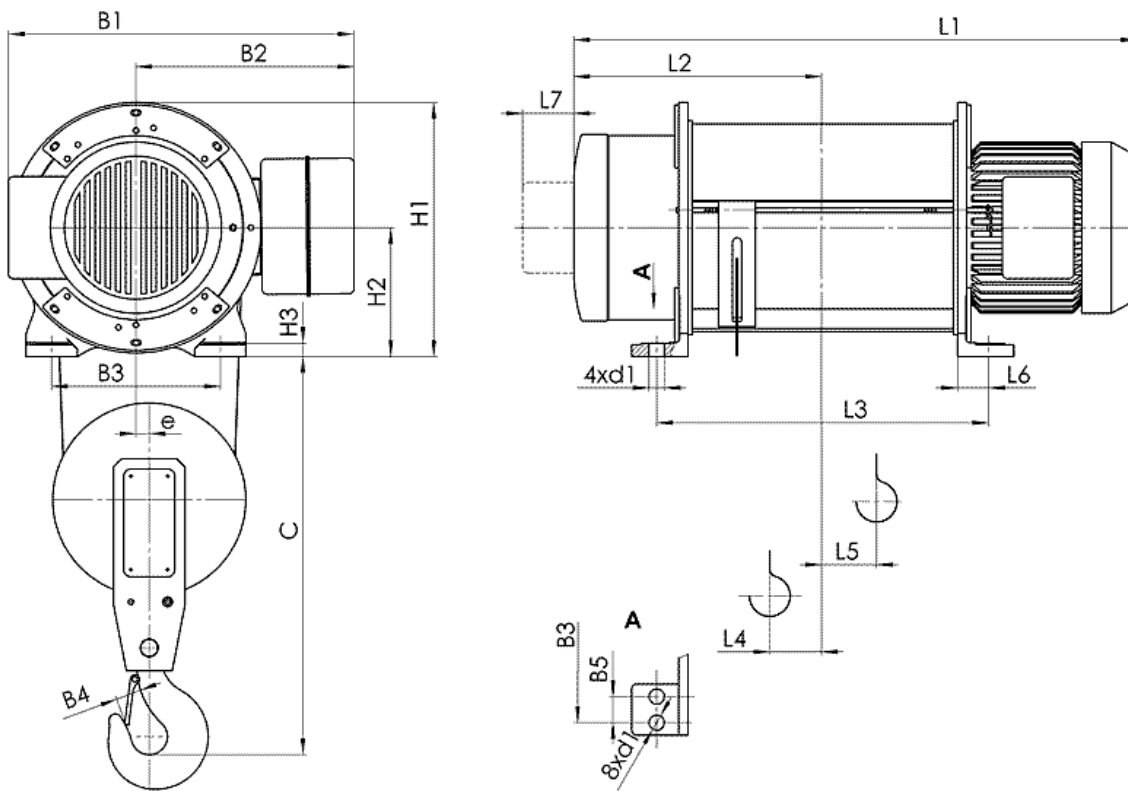

5460 с. Кръвеник, община Севлиево, област Габрово, България
 тел / факс: 0035967302/375; GSM: 00359888/528382; E-mail: balkanskoecho@abv.bg

Електрически тельфер типа 13Т 0142

Грузоподъемность 2.0 т, группа FEM 9.511- 2m,

Высота подъема 9 м,

Скорость подъема 8 м/мин,

Электродвигатель подъема: мощность 3,0 кВт,

Напряжение питания - 380 В,

Частота - 50Гц

Тип	Полиспаст 2/1		Размеры, mm																				
	Высота подъема, m	Грузоподъемность, kg	Скорость подъема m/min				L2	L3	L4	L5	L6	L7	H1	H2	H3	B1	B2	B3	B4	B5	e	C	d1
			8	12	8/2	12/2																	
T014...	H1	6	2000	816	880	362	394	45	51	55	80	402	202	22	606 ⁽¹⁾ 668 ⁽³⁾	380 442 ⁽²⁾	270	45	-	22	665	26	
	H2	9		926	990	417	504	73	79														
	H3	12		1026	1090	467	604	96	104														
	H4	18		1226	1290	567	804	90	212														
	H5	24		1426	1490	667	1004	90	312														
	H6	30		1535	1623	710	1070	88	346														
	H7	36		1640	1728	762	1175	75	398														63