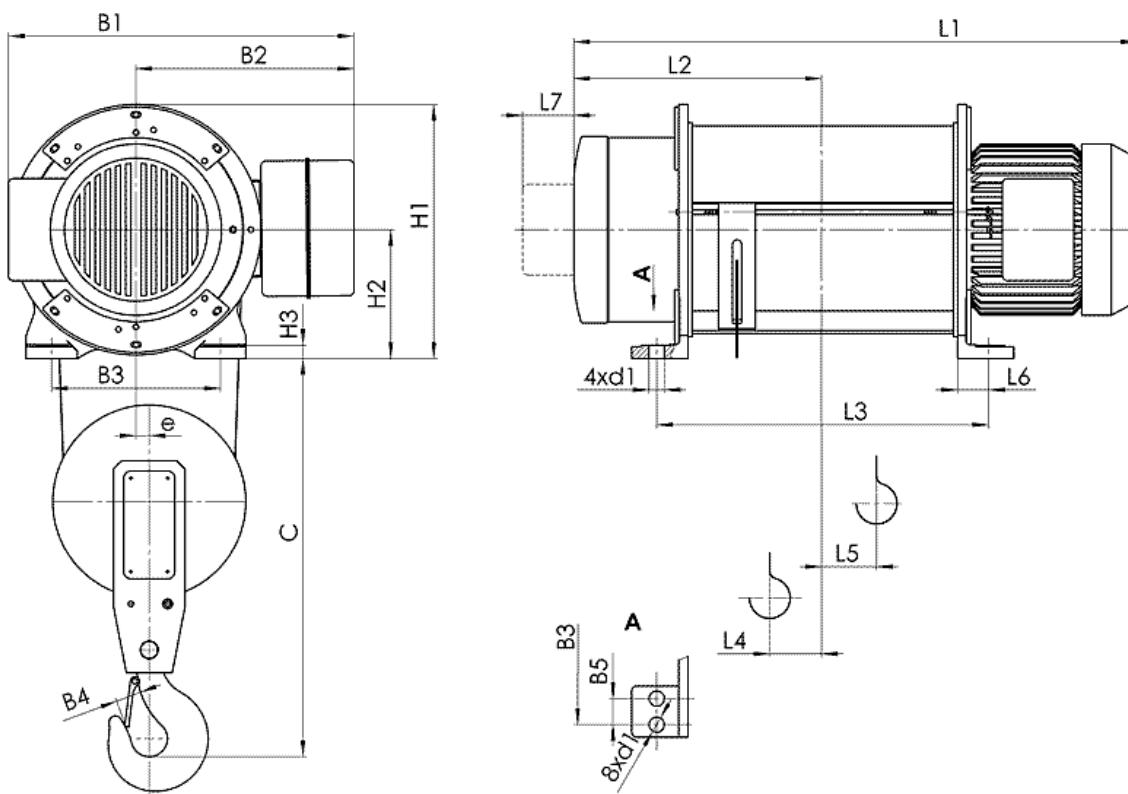

5460 с. Кръвеник, община Севлиево, област Габрово, България
 тел / факс: 0035967302/375; GSM: 00359888/528382; E-mail: balkanskoecho@abv.bg

Електрически тельфер типа 13Т 0141

Грузоподъемность 2.0 т, группа FEM 9.511- 2м,

Высота подъема 6 м,

Скорость подъема 8 м/мин,

Электродвигатель подъема: мощность 3,0 кВт,

Напряжение питания - 380 В,

Частота - 50Гц

Тип	Полиспаст 2/1		Размеры, mm																					
	Высота подъема, m	Грузоподъемность, kg	Скорость подъема m/min				L2	L3	L4	L5	L6	L7	H1	H2	H3	B1	B2	B3	B4	B5	e	C	d1	
			8	12	8/2	12/2																		
T014...	H1	6	2000	816	880	362	394	45	51	55	80	402	202	22	580	380	270	45	-	22	665	26		
	H2	9		926	990	417	504	73	79						606 ⁽¹⁾	442 ⁽²⁾								
	H3	12		1026	1090	467	604	96	104						668 ⁽³⁾									
	H4	18		1226	1290	567	804	90	212	63	90	497	252	30	675	430	330	45	-	26	665	30		
	H5	24		1426	1490	667	1004	90	312						682 ⁽¹⁾	508 ⁽²⁾							760 ⁽³⁾	
	H6	30		1535	1623	710	1070	88	346	762	1175	75	398	-	-	-	-	-	-	-	-	-	-	-
	H7	36		1640	1728	762	1175	75	398															