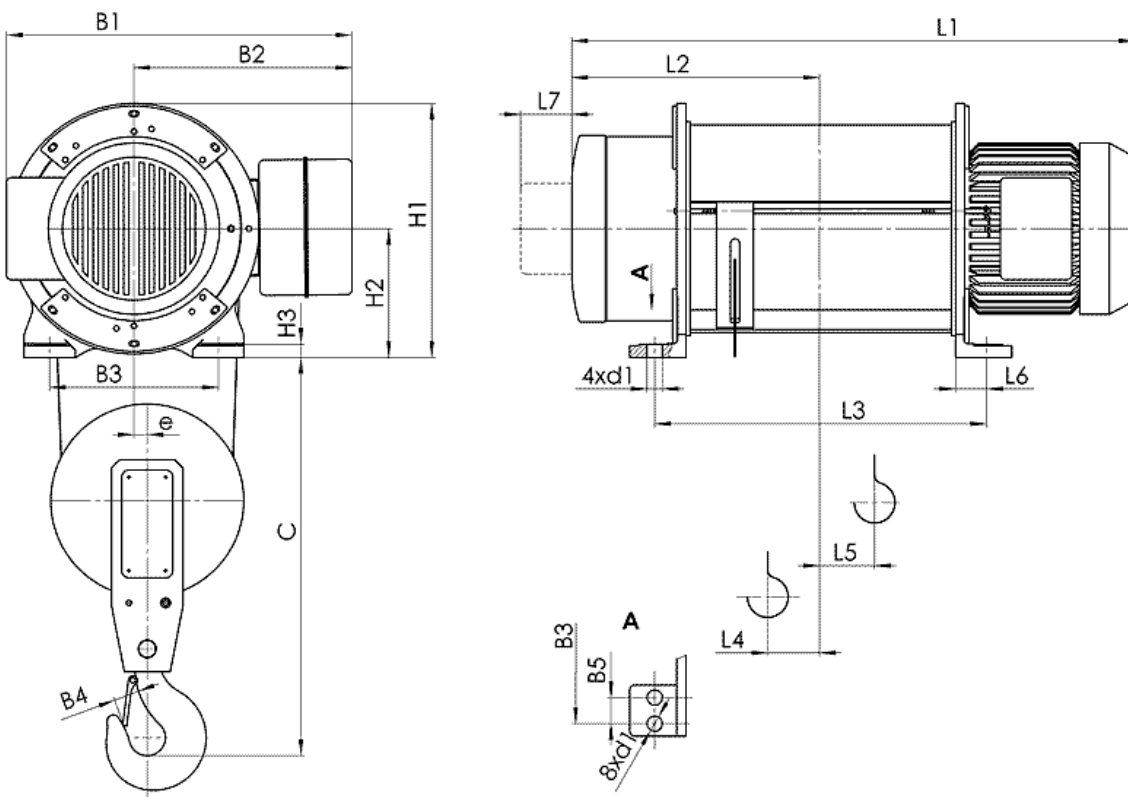

## Електрически тельфер типа 13Т 0143

Грузоподъемность 2.0 т, группа FEM 9.511- 2m,  
 Высота подъема 12 м,  
 Скорость подъема 8 м/мин,  
 Электродвигатель подъема: мощность 3,0 кВт,  
 Напряжение питания - 380 В,  
 Частота - 50Гц

Тип	Полиспаст 2/1		Размеры, mm																					
	Высота подъема, m	Грузоподъемность, kg	Скорость подъема m/min				L2	L3	L4	L5	L6	L7	H1	H2	H3	B1	B2	B3	B4	B5	e	C	d1	
			8	12	8/2	12/2																		
T014...	H1	6	L1																					
	H2	9	816	880	362	394	45	51																
	H3	12	926	990	417	504	73	79							580	380								
	H4	18	1026	1090	467	604	96	104	55	80	402	202	22	606 <sup>(1)</sup>	442 <sup>(2)</sup>	270	45	-	22	665	26			
	H5	24	1226	1290	567	804	90	212							668 <sup>(3)</sup>									
	H6	30	1426	1490	667	1004	90	312																
	H7	36	1535	1623	710	1070	88	346	63	90	497	252	30	675	430	330	45	-	26	665	30			
			1640	1728	762	1175	75	398							760 <sup>(3)</sup>	508 <sup>(2)</sup>								