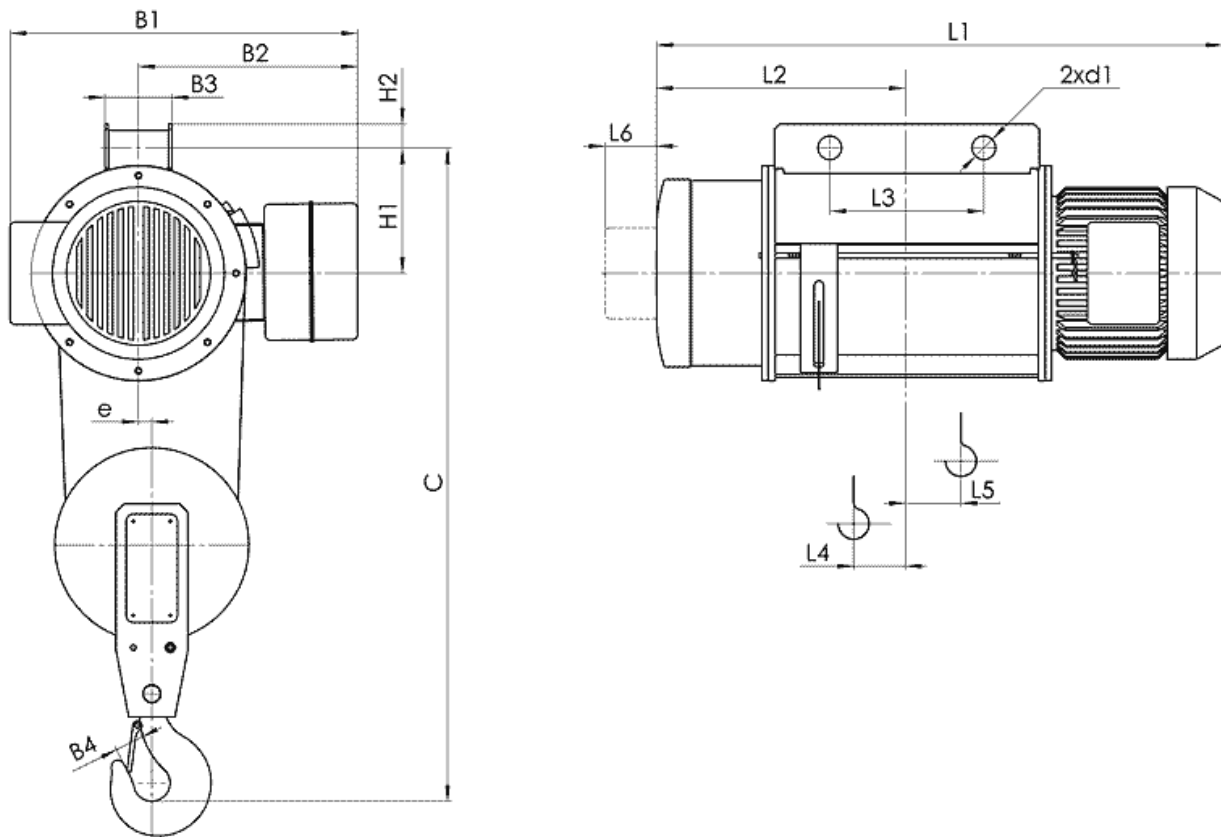

5460 с. Кръвеник, община Севлиево, област Габрово, България
тел / факс: 0035967302/375; GSM: 00359888/528382; E-mail: balkanskoecho@abv.bg

Електрически тельфер типа 13Т 0251

Грузоподъемность 3.2 т, группа FEM 9.511- 2m,

Высота подъема 6 м,

Скорость подъема 8 м/мин,

Электродвигатель подъема: мощность 4.5 кВт,

Напряжение питания - 380 В

Частота - 50 Гц.

Тип	Полиспаст 2/1		Размеры, мм																						
	Высота подъема, м	Грузоподъемность, kg	Скорость подъема м/мин				L2	L3	L4	L5	L6	H1	H2	B1	B2	B3	B4	e	C	d1					
			8	12	8/2	12/2																			
T025...	H1	6	3200	L1				377	200	52	59	80	200	30	580	380	118	50	22	1120	35.5				
	H2	9		856	923	437	270															82	89	606 ⁽¹⁾	442 ⁽²⁾
	H3	12		1086	1153	492	110															116	668 ⁽³⁾		