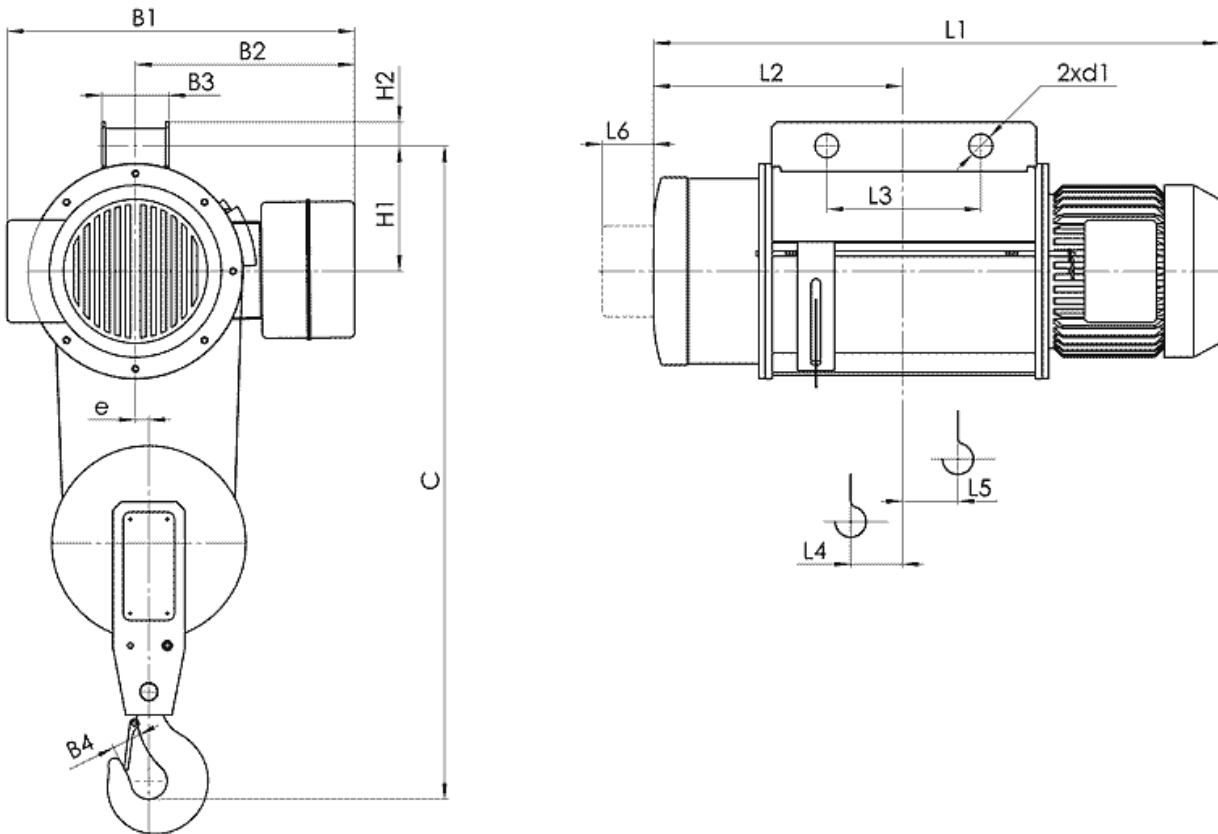

5460 с. Кръвеник, община Севлиево, област Габрово, България
 тел / факс: 0035967302/375; GSM: 00359888/528382; E-mail: balkanskoecho@abv.bg

Електротелфер типа 13Т 0242

Грузоподъемность 2.0 т, группа FEM 9.511- 2m,

Высота подъема 9 м,

Скорость подъема 8 м/мин,

Электродвигатель подъема: мощность 3,0 кВт,

Напряжение питания - 380 В,

Частота - 50Гц

| Тип | Полиспаст 2/1 | | Размеры, mm | | | | | | | | | | | | | | | | | |
|---------|-------------------|----------------------|------------------------|------|------|------|-----|-----|--------------------|----|-----|----|--------------------|--------------------|--------------------|-----|----|----|------|------|
| | Высота подъема, м | Грузоподъемность, kg | Скорость подъема м/мин | | | | L2 | L3 | L4 | L5 | L6 | H1 | H2 | B1 | B2 | B3 | B4 | e | C | d1 |
| | | | 8 | 12 | 8/2 | 12/2 | | | | | | | | | | | | | | |
| T024... | H1 | 6 | 2000 | 816 | 880 | 362 | 200 | 45 | 51 | 80 | 200 | 30 | 580 | 380 ⁽¹⁾ | 442 ⁽²⁾ | 118 | 45 | 22 | 1040 | 35.5 |
| | H2 | 9 | | 926 | 990 | 417 | 270 | 73 | 79 | | | | 606 ⁽¹⁾ | | | | | | | |
| | H3 | 12 | | 1026 | 1090 | 467 | 96 | 104 | 668 ⁽³⁾ | | | | | | | | | | | |