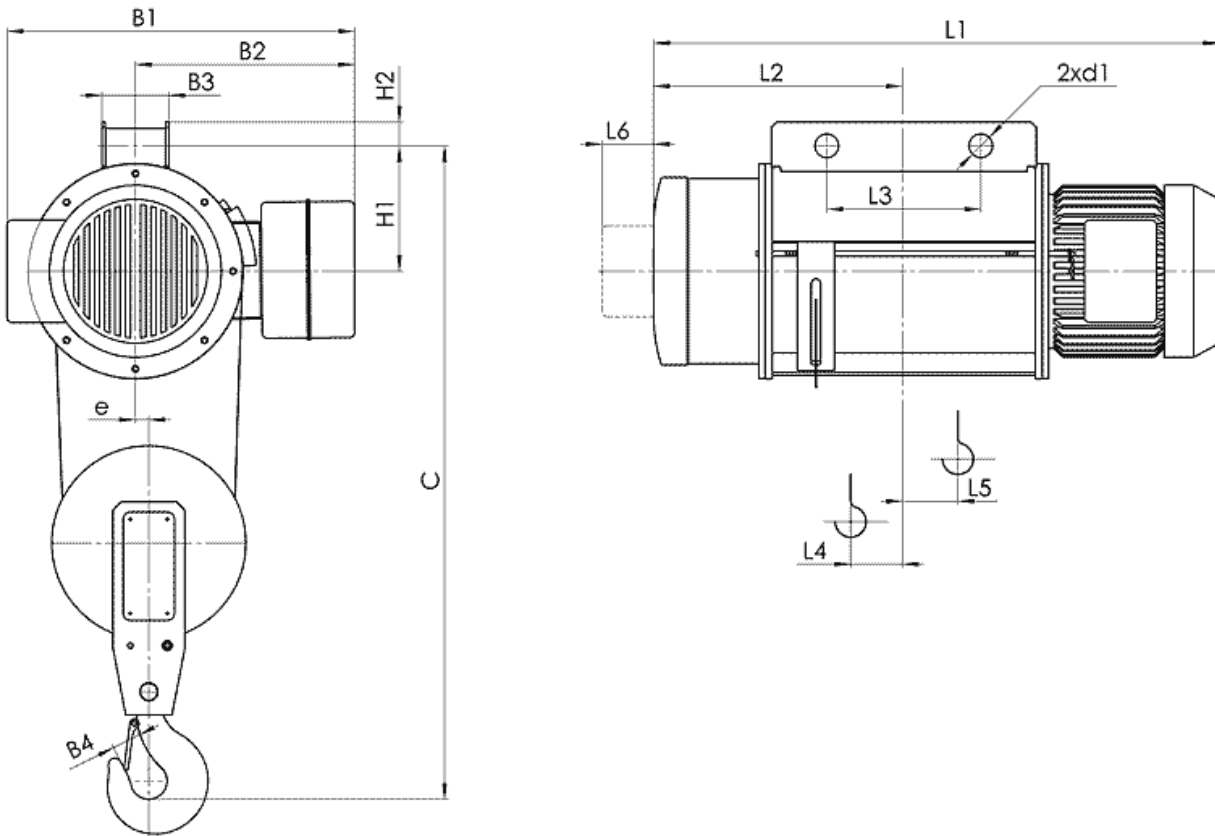

## Електротелфер типа 13Т 0241

Грузоподъемность 2.0 т, группа FEM 9.511- 2m,

Высота подъема 6 м,

Скорость подъема 8 м/мин,

Электродвигатель подъема: мощность 3,0 кВт,

Напряжение питания - 380 В,

Частота - 50Гц

Тип	Полиспаst 2/1		Размеры, mm																					
	Высота подъема, m	Грузоподъемность, kg	Скорость подъема m/min				L2	L3	L4	L5	L6	H1	H2	B1	B2	B3	B4	e	C	d1				
			8	12	8/2	12/2																		
T024...	H1	6	2000	L1				362	200	45	51	80	200	30	580	380 <sup>(1)</sup>	442 <sup>(2)</sup>	118	45	22	1040	35.5		
	H2	9		816	880	417	270								73								79	606 <sup>(1)</sup>
	H3	12		1026	1090	467	96								104								668 <sup>(3)</sup>	