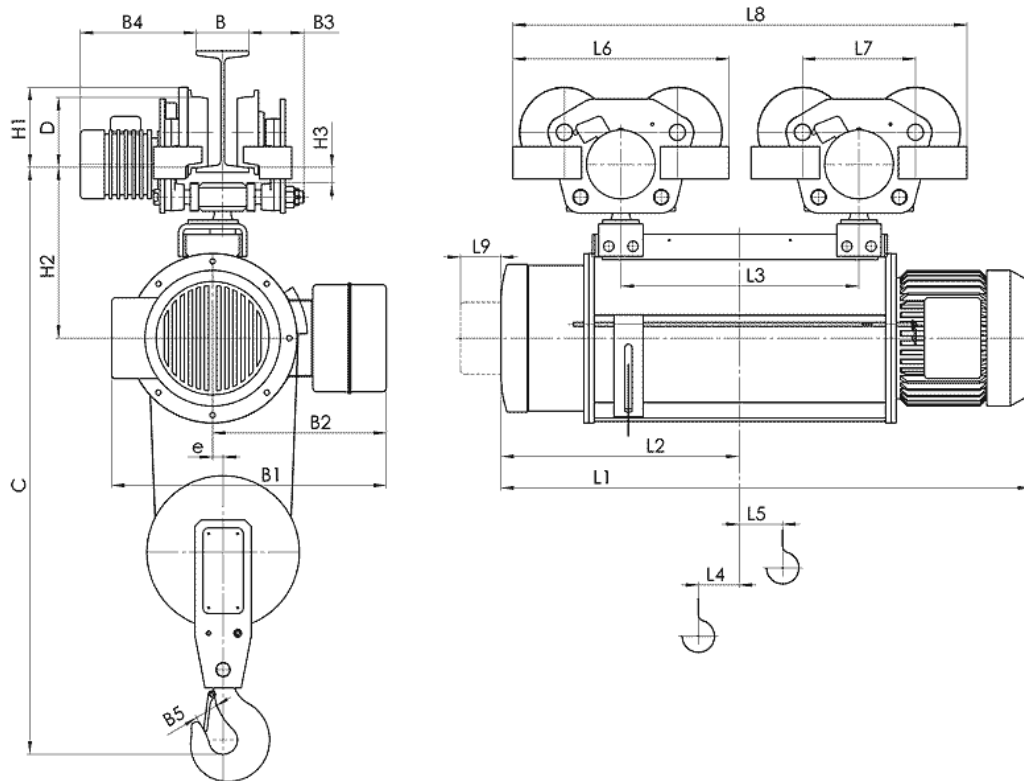

5460 с. Кръвеник, община Севлиево, област Габрово, България
тел / факс: 0035967302/375; GSM: 00359888/528382; E-mail: balkanskoeho@abv.bg

Електрически тельфер типа 13Т10666

Грузоподъемность 5 т, группа FEM 9.511- 2m,
Высота подъема 30 м,
Скорость подъема 8 м/мин,
Скорость передвижения – 20 м/мин,
Электродвигатель подъема: мощность 8 кВт,
Электродвигатель передвижения: мощность 2 x 0,25 кВт,
Напряжение питания - 380 В
Частота - 50 Гц.
Температура эксплуатации – 20 + 40С,
Защита от падения груза, при отключении электроэнергии.
Термозащита электродвигателя на подъем,
Тормоза на подъем конический,
Тормоз на передвижение дисковый,
Ограничитель высоты подъема.
Степень защиты IP54.

Тип	Полиспаг 2/1		Размеры, mm																							
	Высота подъема, m	Грузоподъемность, kg	Скорость подъема m/min				L2	L3	L4	L5	L6	L7	L8	L9	H1	H2	H3	B	B1	B2	B3	B4	B5	e	C	D
			8	12	8/2	12/2																				
T106...	H4	18	5000	1325	1413	605	590	124	193	536	280	1146	90	200	410	37	130...	675	430	125...	270...	56	26	1575	175	
	H5	24		1535	1623	710	800	124	296			1356					150	682 ⁽¹⁾	508 ⁽²⁾	105	335					
	H6	30		1815	1903	850	1080	124	399			1616					760 ⁽³⁾									
	H7	36		1963	1969	905	1095	99	462			536					280	1631	100	200	540					37