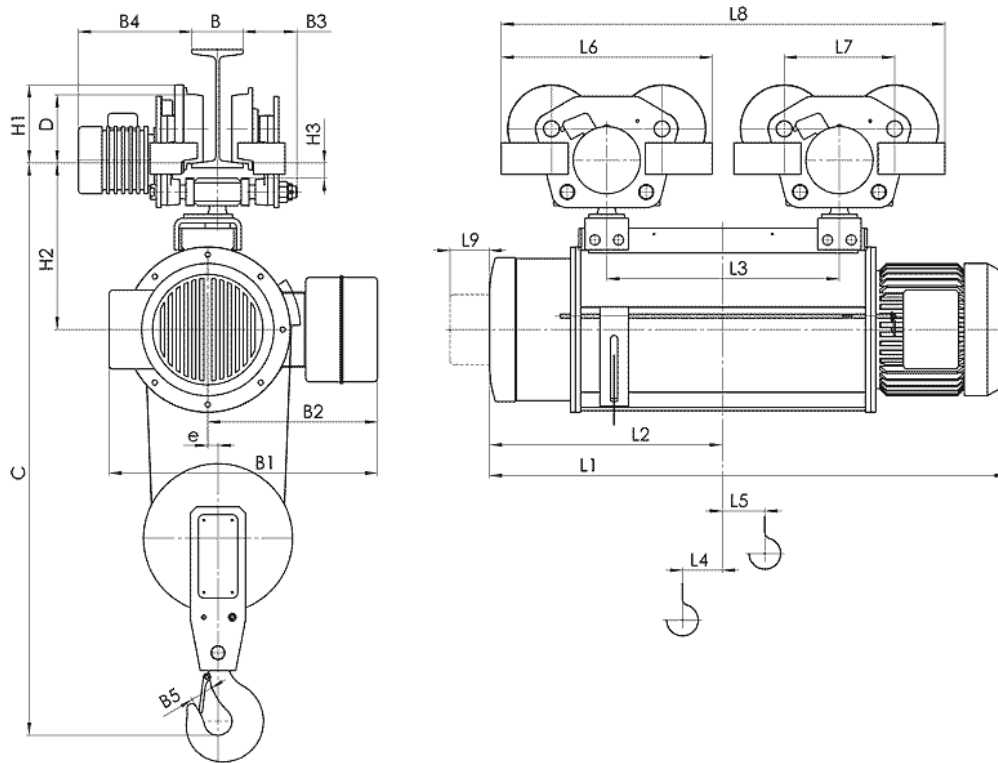

## Електрически тельфер типа 13Т 10576

Грузоподъемность 3.2 т, группа FEM 9.511- 2m,  
 Высота подъема 36 м,  
 Скорость подъема 8 м/мин,  
 Скорость передвижения – 20 м/мин  
 Электродвигатель подъема: мощность 8 кВт,  
 Электродвигатель передвижения: мощность 2 x 0.25 кВт,  
 Напряжение питания - 380 В  
 Частота - 50 Гц.  
 Температура эксплуатации – 20 + 40С,  
 Защита от падения груза, при отключении электроэнергии.  
 Термозащита электродвигателя на подъем,  
 Тормоза на подъем конический,  
 Тормоз на передвижение дисковый,  
 Ограничитель высоты подъема.  
 Степень защиты IP54.

Тип	Полиспаст 2/1		Размеры, mm																							
	Высота подъема, m	Грузоподъемность, kg	Скорость подъема m/min				L2	L3	L4	L5	L6	L7	L8	L9	H1	H2	H3	B	B1	B2	B3	B4	B5	e	C	D
			8	12	8/2	12/2																				
T105...	H4	18	3200	1306	1373	602	620	110	226	536	280	1156	80	200	360	37	130...	580	380	125...	270...	50	22	1310	175	
	H5	24		1526	1593	712	840	110	336			1376					606 <sup>(1)</sup>	442 <sup>(2)</sup>								668 <sup>(3)</sup>
	H6	30		1640	1728	762	905	75	398	1441	536	280	1441	90	200	410	37	130...	675	430	125...	270...	50	26	1385	175
	H7	36		1815	1903	850	1080	75	436	1616			682 <sup>(1)</sup>					508 <sup>(2)</sup>	760 <sup>(3)</sup>							