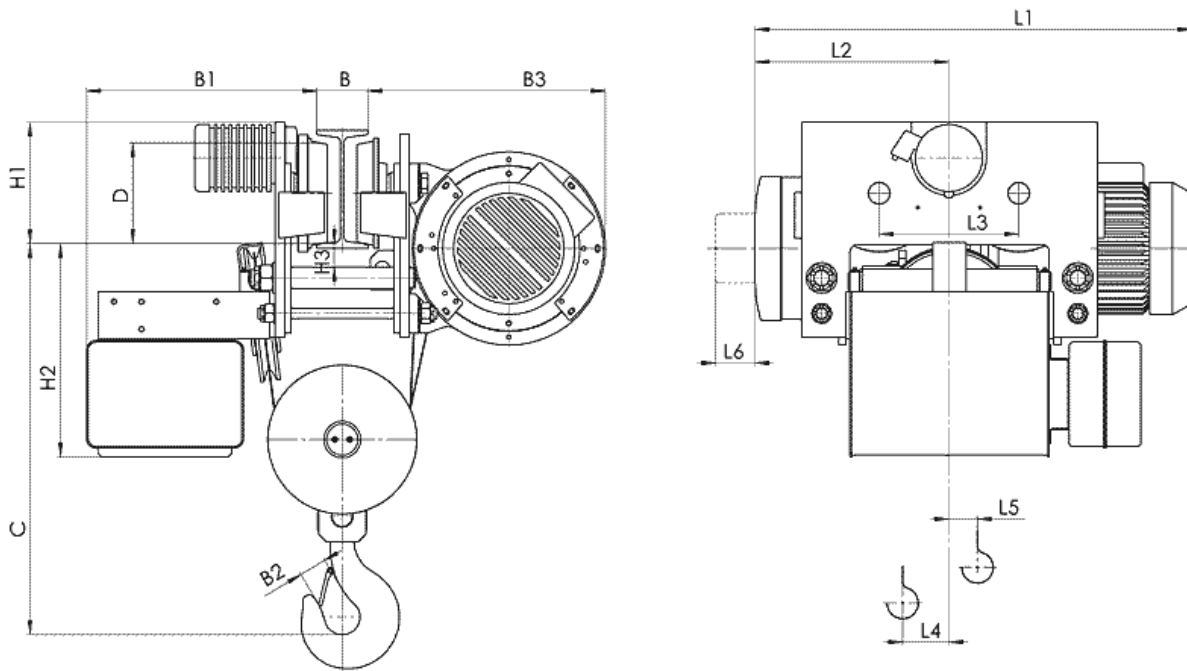

5460 с. Кръвеник, община Севлиево, област Габрово, България
 тел / факс: 0035967302/375; GSM: 00359888/528382; E-mail: balkanskoeho@abv.bg

Електрически тельфер типа 13Т 78646

Грузоподъемность 10.0 т, группа FEM 9.511- 2m,
 Высота подъема 9 м,
 Скорость подъема 4 м/мин,
 Скорость передвижения – 20 м/мин,
 Электродвигатель подъема: мощность 8,0 кВт,
 Электродвигатель передвижения: мощность 0.55 кВт,
 Напряжение питания - 380 В,
 Частота - 50 Гц,
 Температура эксплуатации – 20 + 40С,
 Защита от падения груза, при отключении электроэнергии.
 Термозащита электродвигателя на подъем,
 Ограничитель высоты подъема.
 Степень защиты IP54.

Тип	Полиспаст 4/1		Размеры, mm																					
	Высота подъема, м	Грузоподъемность, kg	Скорость подъема m/min				L2	L3	L4	L5	L6	H1	H2	H3	B	B1	B2	B3	C	D				
			4	6	4/1	6/1																		
T786...	H3	6	10000	L1				500	354	35	68	90	305	445	57.5	130... 150	720	71	616	945	250			
	H4	9		1115	1203	605	140															15	240	-60
	H5	12		1325	1413	710	240															-60		