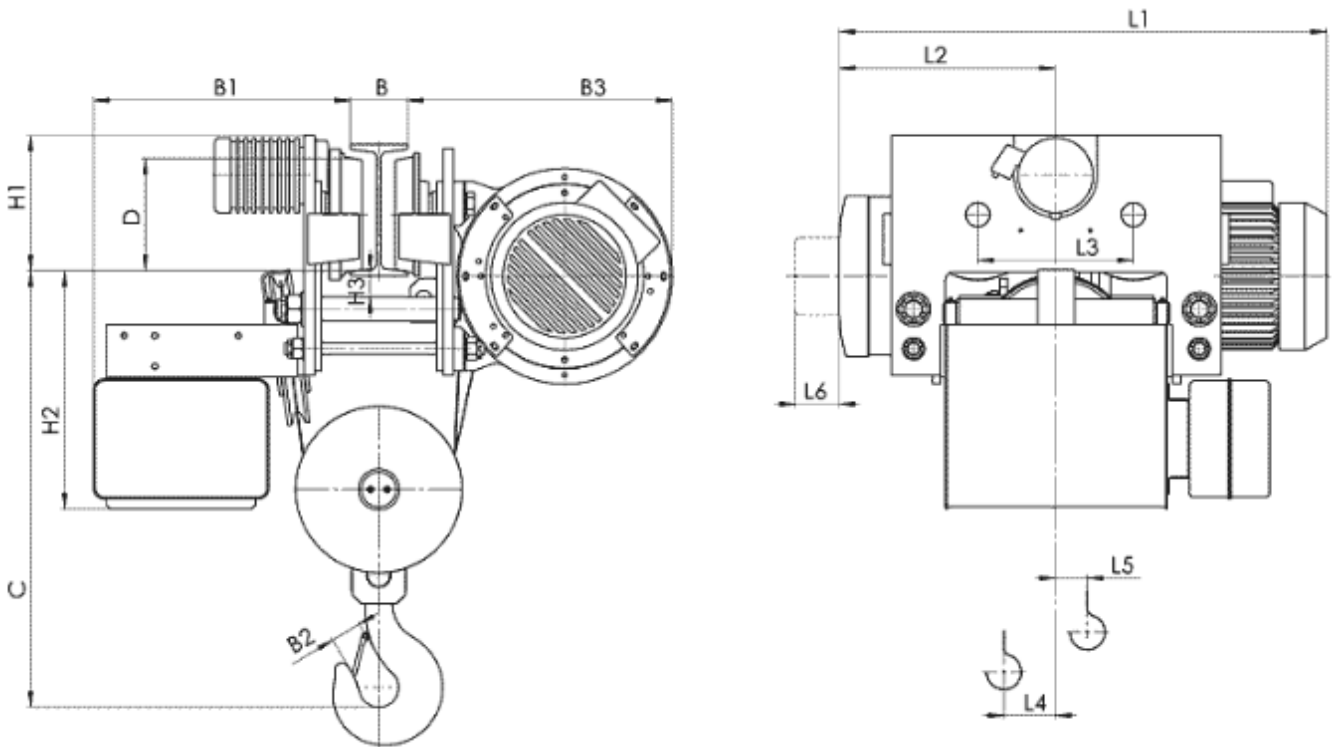

5460 с. Кръвеник, община Севлиево, област Габрово, България
тел / факс: 0035967302/375; GSM: 00359888/528382; E-mail: balkanskoeho@abv.bg

Таль электрическая 13Т 78556

Грузоподъемность 6,3 т, группа FEM 9.511- 2m,
Высота подъема 12 м,
Скорость подъема 4м/мин,
Скорость передвижения – 20м/мин.
Электродвигатель подъема: мощность 4.5 кВт,
Электродвигатель передвижения: мощность 0,37 кВт,
Напряжение питания - 380 В,
Частота - 50 Гц
Температура эксплуатации – 20+ 40С,
Защита от падения груза, при отключении электроэнергии.
Термозащита электродвигателя на подъем,
Ограничитель высоты подъема.
Степень защиты IP54.

Тип	Полиспаст 4/1		Размеры, мм																	
	Высота подъема, м	Грузоподъемность, кг	Скорость подъема м/мин				L2	L3	L4	L5	L6	H1	H2	H3	B	B1	B2	B3	C	D
			4	6	4/1	6/1														
T785...	H3	6	6300		1086	1153	492	310	52	56	80	285	475	40.5	130... 150	600	56	510	740	210
	H4	9	1306	1373	602	162	0													
	H5	12	1526	1593	712	272	-57													