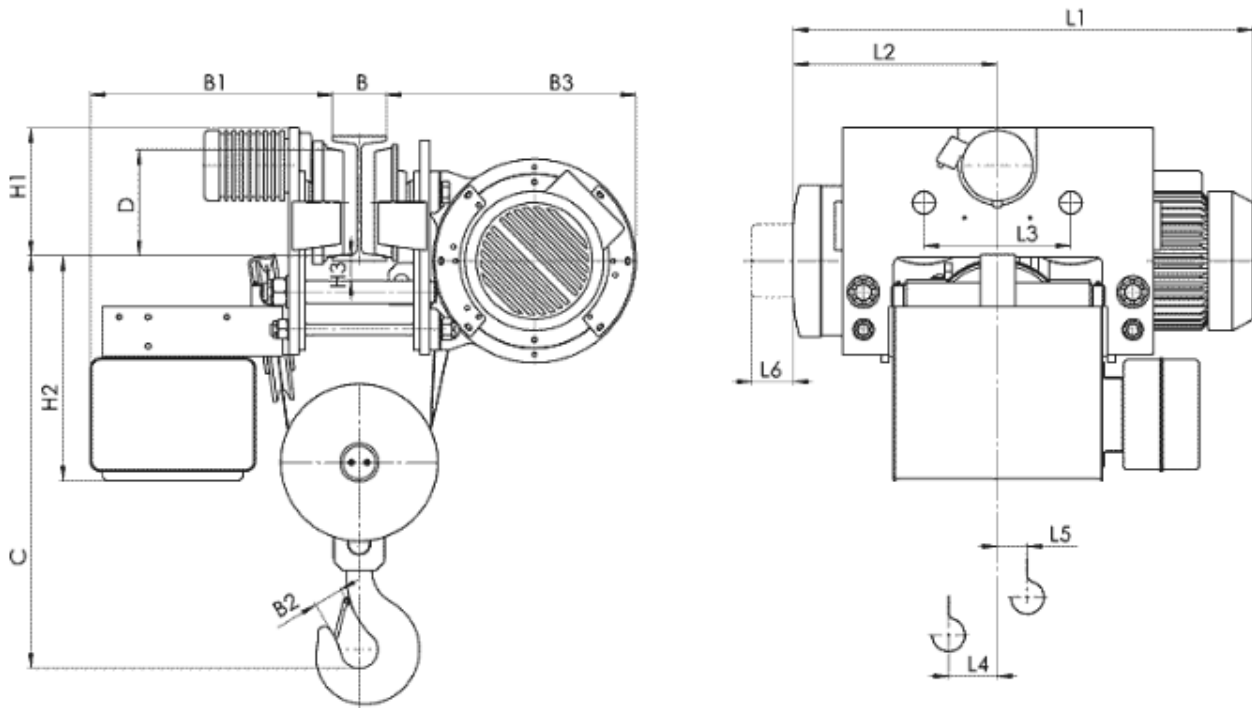

## Таль электрическая 13Т 78446

Грузоподъемность 4 т, группа FEM 9.511- 2m,  
Высота подъема 9 м,  
Скорость подъема 4 м/мин,  
Скорость передвижения – 20 м/мин.  
Электродвигатель подъема: мощность 3.0 кВт,  
Электродвигатель передвижения: мощность 0.25 кВт,  
Напряжение питания - 380 Вт,  
Частота - 50 Гц,  
Температура эксплуатации – 20 + 40С,  
Защита от падения груза, при отключении электроэнергии.  
Термозащита электродвигателя на подъем,  
Ограничитель высоты подъема.  
Степень защиты IP54.

| Тип     | Полиспаст 4/1     |                      | Размеры, мм            |      |      |     |     |     |     |    |     |     |      |               |     |    |     |     |     |   |
|---------|-------------------|----------------------|------------------------|------|------|-----|-----|-----|-----|----|-----|-----|------|---------------|-----|----|-----|-----|-----|---|
|         | Высота подъема, м | Грузоподъемность, кг | Скорость подъема м/мин |      |      |     | L2  | L3  | L4  | L5 | L6  | H1  | H2   | H3            | B   | B1 | B2  | B3  | C   | D |
|         |                   |                      | 4                      | 6    | 4/1  | 6/1 |     |     |     |    |     |     |      |               |     |    |     |     |     |   |
| T784... | H3                | 6                    | 4000                   | 1026 | 1090 | 467 | 280 | 43  | 50  | 80 | 253 | 458 | 40.5 | 130...<br>150 | 560 | 50 | 504 | 680 | 175 |   |
|         | H4                | 9                    |                        | 1226 | 1290 | 567 |     | 143 | 0   |    |     |     |      |               |     |    |     |     |     |   |
|         | H5                | 12                   |                        | 1426 | 1490 | 667 |     | 243 | -53 |    |     |     |      |               |     |    |     |     |     |   |