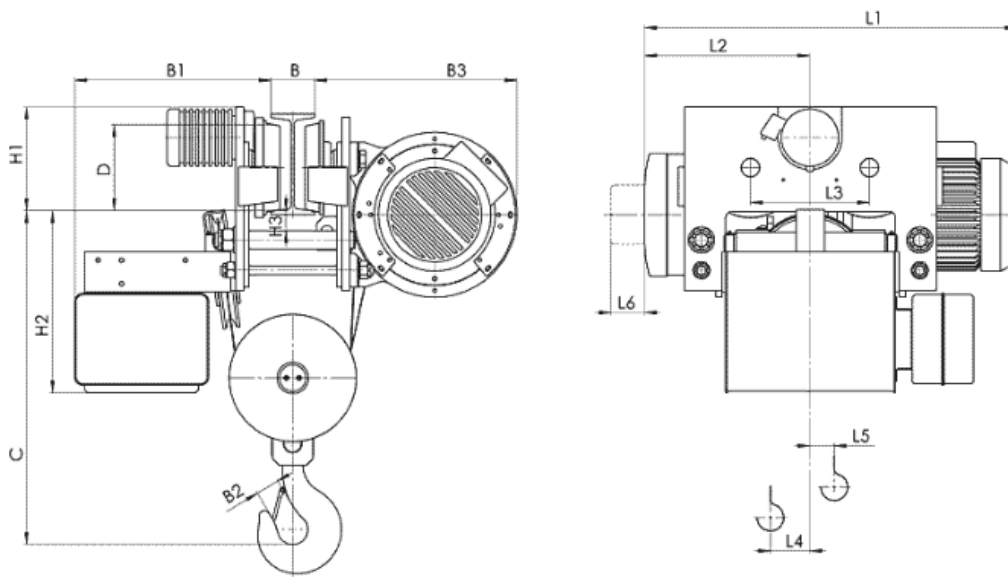

5460 с. Кръвеник, община Севлиево, област Габрово, България
тел / факс: 0035967302/375; GSM: 00359888/528382; E-mail: balkanskoeho@abv.bg

Таль электрическая 13Т 78436

Грузоподъемность 4 т, группа FEM 9.511- 2m,
Высота подъема 6 м,
Скорость подъема 4 м/мин,
Скорость передвижения – 20 м/мин.
Электродвигатель подъема: мощность 3.0 кВт,
Электродвигатель передвижения: мощность 0.25 кВт,
Напряжение питания - 380 Вт,
Частота - 50 Гц
Температура эксплуатации – 20 + 40С,
Защита от падения груза, при отключении электроэнергии.
Термозащита электродвигателя на подъем,
Ограничитель высоты подъема.
Степень защиты IP54.

Тип	Полиспаст 4/1		Размеры, mm																			
	Высота подъема, м	Грузоподъемность, kg	Скорость подъема м/мин				L2	L3	L4	L5	L6	H1	H2	H3	B	B1	B2	B3	C	D		
			4	6	4/1	6/1																
T784...	H3	6	4000	L1				467	280	43	50	80	253	458	40.5	130... 150	560	50	504	680	175	
	H4	9		1026	1090	567	143															0
	H5	12		1226	1290	667	243															-53