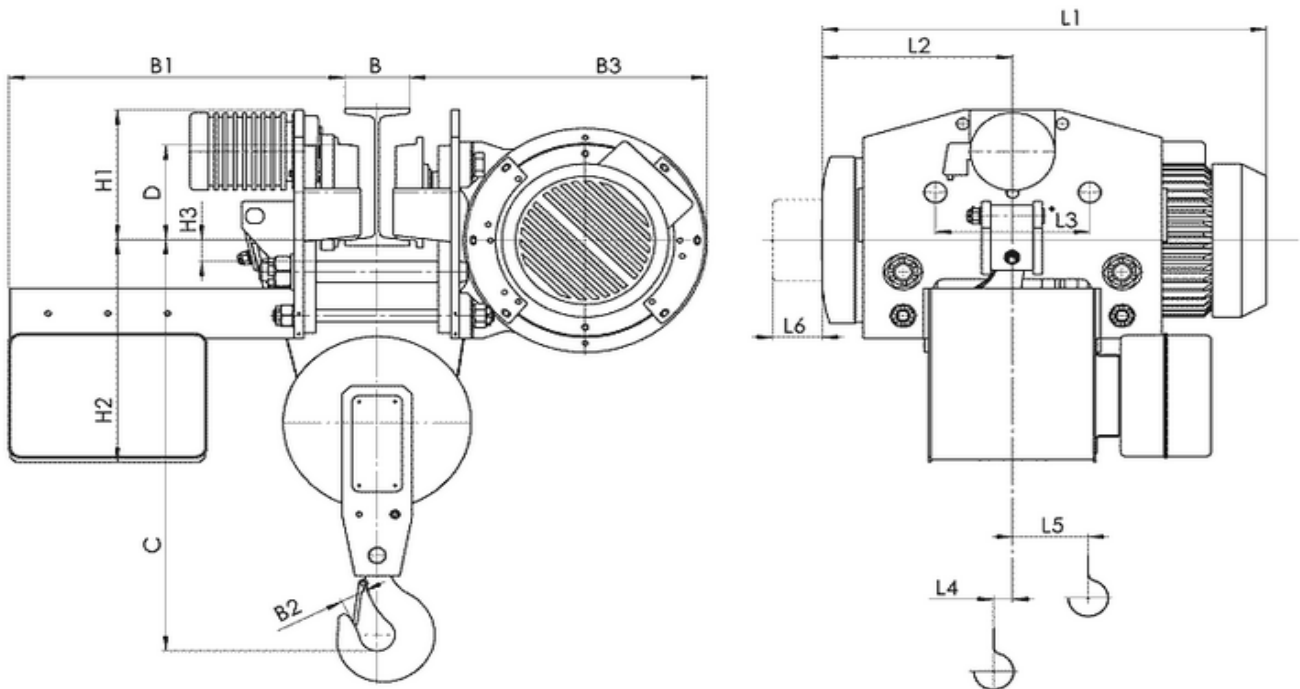

5460 с. Кръвеник, община Севлиево, област Габрово, България
тел / факс: 0035967302/375; GSM: 00359888/528382; E-mail: balkanskoeho@abv.bg

Електрически тельфер типа 13Т 45516

Грузоподъемность 3.2 т, группа FEM 9.511- 2m,
Высота подъема 6 м,
Скорость подъема 8 м/мин,
Скорость передвижения – 20 м/мин
Электродвигатель подъема: мощность 4.5 кВт,
Электродвигатель передвижения: мощность 0.25 кВт,
Напряжение питания - 380 В
Частота - 50 Гц.
Температура эксплуатации – 20 + 40С,
Защита от падения груза, при отключении электроэнергии.
Термозащита электродвигателя на подъем,
Тормоза на подъем конический,
Тормоз на передвижение дисковый,
Ограничитель высоты подъема.
Степень защиты IP54.

Канатный электротельфер Т45 Уменьшенная строительная высота, полиспаст 2/1

Тип	Полиспаст 2/1		Размеры, мм																	
	Высота подъема, м	Грузоподъемность, кг	Скорость подъема м/мин				L2	L3	L4	L5	L6	H1	H2	H3	B	B1	B2	B3	C	D
			8	12	8/2	12/2														
T455...	H1	6	3200	856	923	377	280	113	54	80	252	488	37	130... 150	740	50	485	780	175	
	H2	9		976	1043	437														168
	H3	12		1086	1153	492														