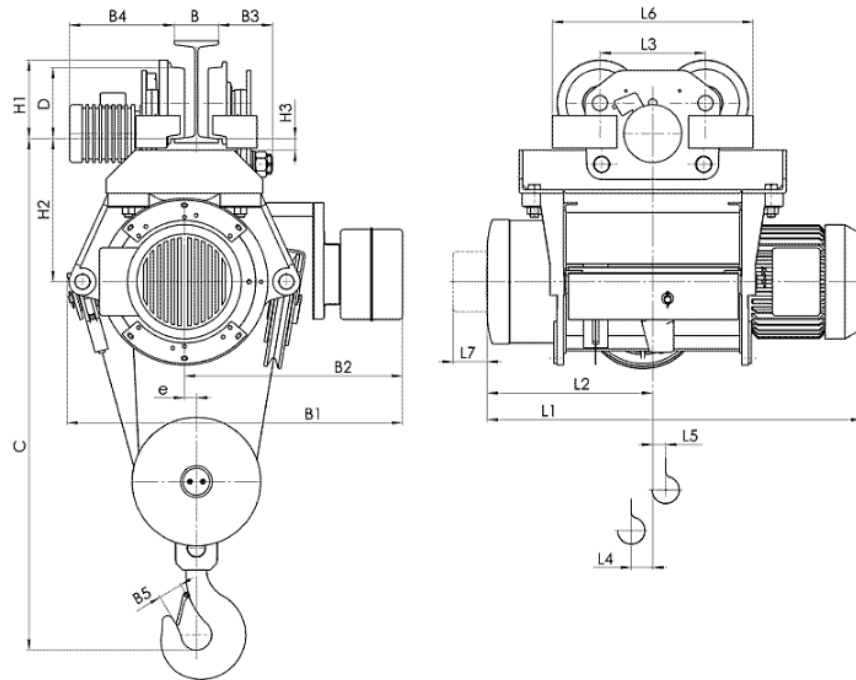

5460 с. Кръвеник, община Севлиево, област Габрово, България
 тел / факс: 0035967302/375; GSM: 00359888/528382; E-mail: balkanskoeho@abv.bg

Електрически тельфер типа 13Т 39536

Грузоподъемность 6.3 т, группа FEM 9.511- 2m,
 Высота подъема 6 м,
 Скорость подъема 4 м/мин,
 Скорость передвижения – 20 м/мин.
 Электродвигатель подъема: мощность 4.5кВт,
 Электродвигатель передвижения: мощность 0.25 кВт,
 Напряжение питания - 380 В
 Частота - 50 Гц
 Температура эксплуатации – 20 + 40С,
 Защита от падения груза, при отключении электроэнергии.
 Термозащита электродвигателя на подъем,
 Ограничитель высоты подъема.
 Степень защиты IP54.

Тип	Полиспаст 4/1		Размеры, мм																	Скорость подъема, м/мин								
	Высота подъема, м	Грузоподъемность, kg	Скорость подъема м/мин				L2	L3	L4	L5	L6	L7	H1	H2	H3	B1	B2	B3	B4	B5	e	C	D	8	12	8/2	12/2	
			4	6	4/1	6/1																						
T395...	H3	6	6300	1086	1153	492	310	68	44	595	80	232	355	33	130... 150	860 925(1)	545	145... 125	300... 365	56	29	1310	210	585	595	Вес, kg		650