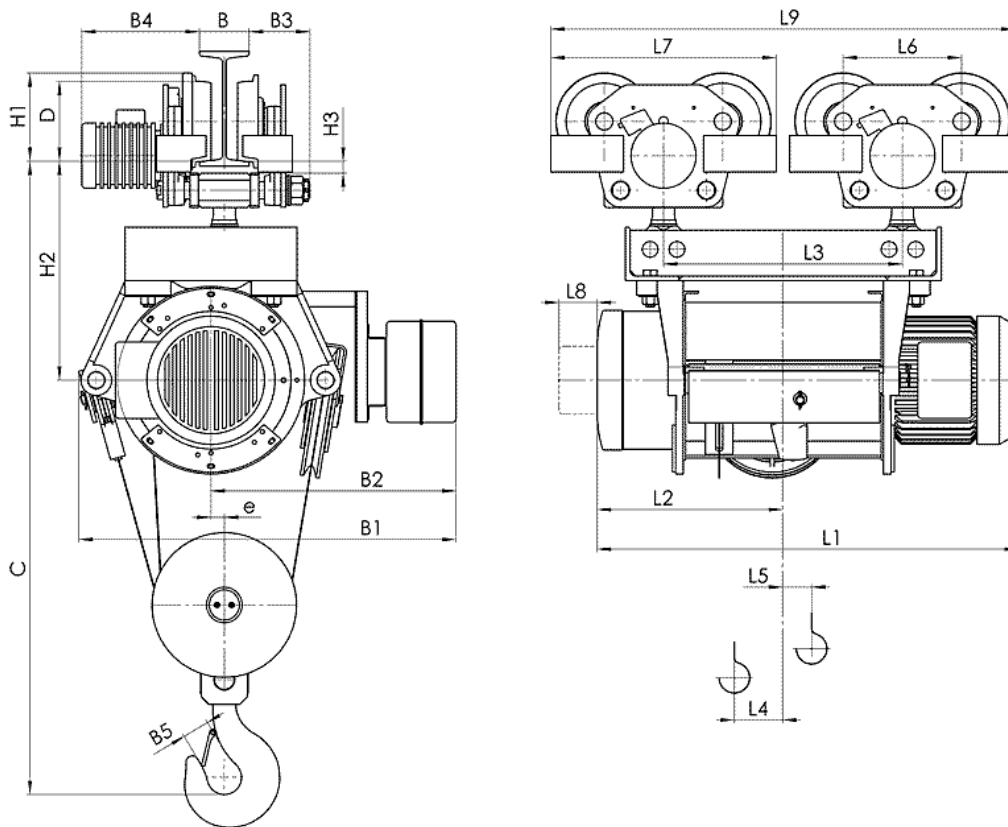

Температура эксплуатации – 20 + 40С,

Защита от падения груза, при отключении электроэнергии.

Тормоз на передвижение дисковый,

Ограничитель высоты подъема.

Степень защиты IP54.

Тип	Полиспаст 4/1		Размеры, мм																	Скорость подъема, м/мин										
	Высота подъема, м	Грузоподъемность, кг	Скорость подъема м/мин				L2	L3	L4	L5	L6	L7	L8	L9	H1	H2	H3	B	B1	B2	B3	B4	B5	e	C	D	8	12	8/2	12/2
			4	6	4/1	6/1																					Вес, kg			
			L1																											
Т395...	H4	9	6300	1306	1373	602	833	45	112	280	536	80	1369	200	490	37	130...	860	545	125...	270...	56	29	1360	175	695	705	760		
	H5	12		1526	1593	712	1053	23	197								150	925 ⁽¹⁾		105	335					745	755	810		