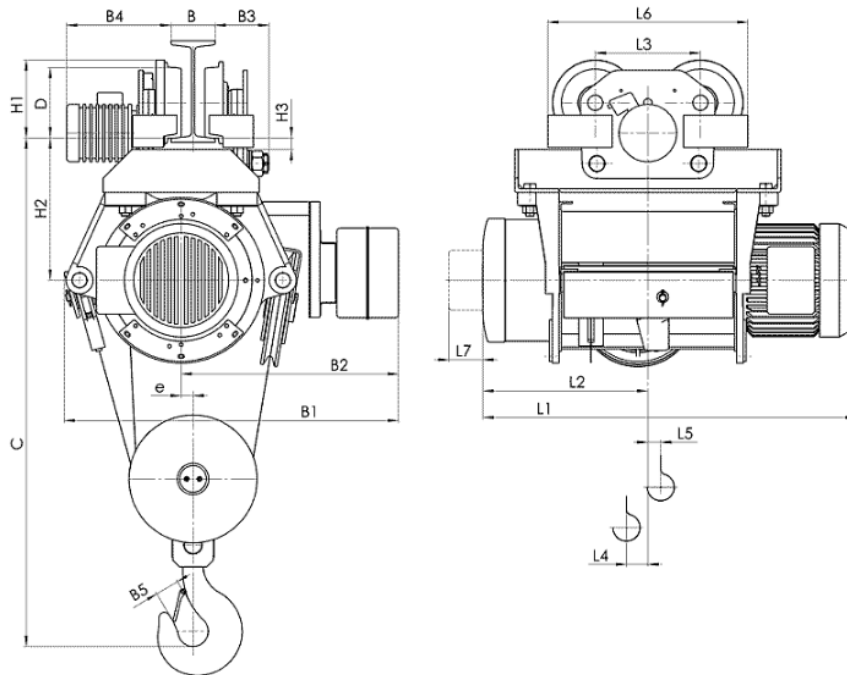

5460 с. Кръвеник, община Севлиево, област Габрово, България
 тел / факс: 0035967302/375; GSM: 00359888/528382; E-mail: balkanskoecho@abv.bg

Електрически тельфер 13Т 39436

Грузоподъемность 4 т, группа FEM 9.511- 2м,
 Высота подъема 6 м,
 Скорость подъема 4 м/мин,
 Скорость передвижения – 20 м/мин.
 Электродвигатель подъема: мощность 3.0 кВт,
 Электродвигатель передвижения: мощность 2 x 0.25 кВт,
 Напряжение питания - 380 В
 Частота - 50 Гц
 Температура эксплуатации – 20 + 40С,
 Защита от падения груза, при отключении электроэнергии.
 Термозащита электродвигателя на подъем,
 Ограничитель высоты подъема.
 Степень защиты IP54.

Тип	Полиспаст 4/1		Размеры, мм																				Скорость подъема, м/мин						
	Высота подъема, м	Грузоподъемность, кг	Скорость подъема м/мин		L2	L3	L4	L5	L6	L7	L8	L9	H1	H2	H3	B	B1	B2	B3	B4	B5	e	C	D	8	12	8/2	12/2	
			4	6																					4/1	6/1	Вес, kg		
			L1																										
Т394...	H4	9	4000	1226	1290	567	766	27	119	280	536	80	1302	200	490	37	130...	860	125...	270...	50	29	1290	175	695	740			
	H5	12		1426	1490	667	966	27	169	1502	150	925(1)	545	105	335	725	770												