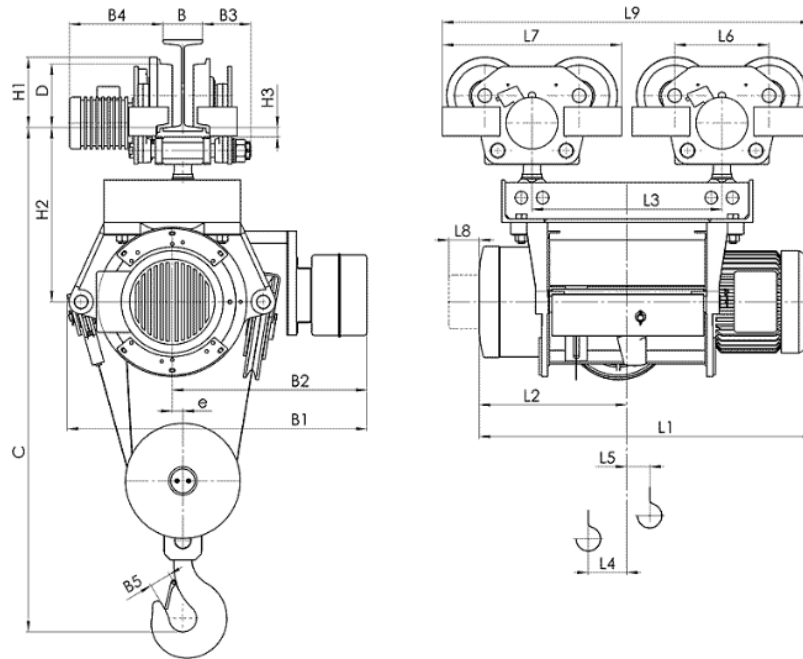

Частота - 50 Гц

Температура эксплуатации – 20 + 40С,

Защита от падения груза, при отключении электроэнергии.

Термозащита электродвигателя на подъем,

Ограничитель высоты подъема.

Степень защиты IP54.

Тип	Полиспаст 4/1		Размеры, мм																				Скорость подъема, м/мин								
	Высота подъема, м	Грузоподъемность, кг	Скорость подъема м/мин				L2	L3	L4	L5	L6	L7	L8	L9	H1	H2	H3	B	B1	B2	B3	B4	B5	e	C	D	Скорость подъема, м/мин				
			4	6	4/1	6/1																					8	12	8/2	12/2	
	L1																												Вес, kg		
Т394...	H4	9	4000	1226	1290	567	766	27	119	280	536	80	1302	200	490	37	130...	860	125...	270...	50	29	1290	175	695	740					
	H5	12		1426	1490	667	966	27	169	1502	150	925 ⁽¹⁾	545	105	335	725	770														