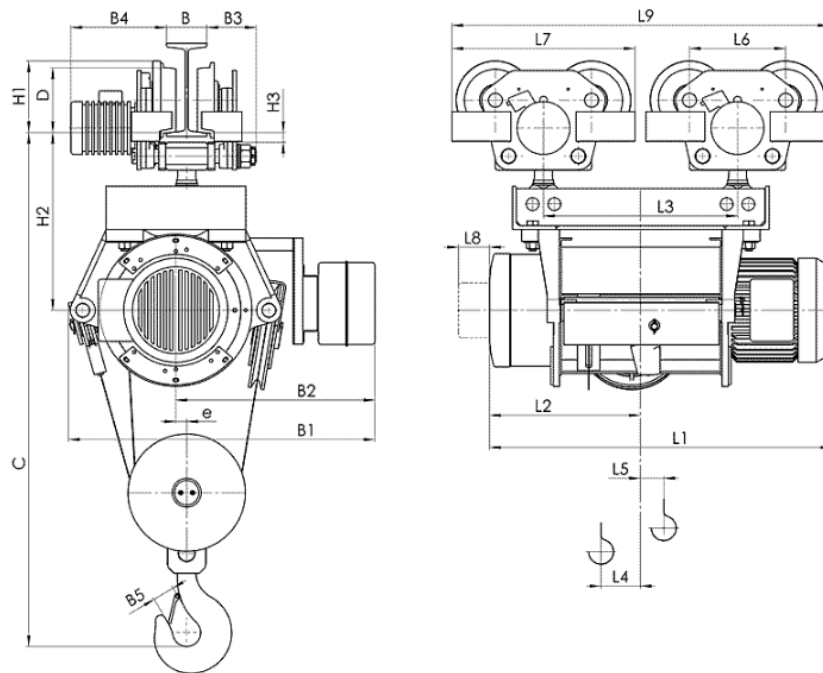

## Електрически тельфер типа 13Т 39356

Грузоподъемность 2.0 т, группа FEM 9.511- 2m,  
 Высота подъема 12 м,  
 Скорость подъема 4 м/мин,  
 Скорость передвижения – 20 м/мин,  
 Электродвигатель подъема: мощность 1,5 кВт,  
 Электродвигатель передвижения: мощность 2x0,25 кВт,  
 Напряжение питания - 380 Вт,  
 Частота - 50Гц,  
 Температура эксплуатации – 20 + 40С,  
 Защита от падения груза, при отключении электроэнергии.  
 Термозащита электродвигателя на подъем,  
 Ограничитель высоты подъема,  
 Степень защиты IP54.

Тип	Полиспаст 4/1		Размеры, мм																				Скорость подъема, м/мин							
	Высота подъема, м	Грузоподъемность, кг	Скорость подъема м/мин				L2	L3	L4	L5	L6	L7	L8	L9	H1	H2	H3	B	B1	B2	B3	B4	B5	e	C	D	8	12	8/2	12/2
			4	6	4/1	6/1																					Вес, kg			
			L1																											
Т393...	H4	9	2000	1114	1154	512	694	52	100	225	415	70	1109	148	395	33	90...	730	465	94..	245...	45	29	1060	120	330		355		
	H5	12		1314	1354	612	894	2	200					1309				110	795(1)		54	305				350		375		